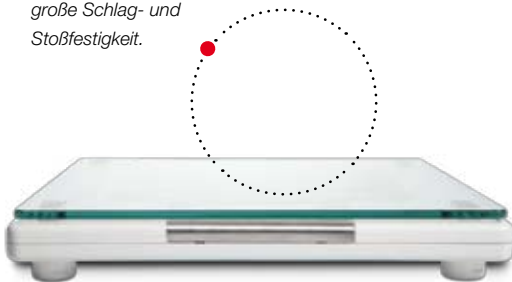

seca aura 807:

Sie gibt ein schönes Bild ab.

Schauen Sie auf das Design: Die LCD-Anzeige ist nicht einfach nur eine LCD-Anzeige, sondern noch zusätzlich mit einem Rahmen aus gebürstetem Edelstahl versehen. Eins von vielen Details, die für die Klasse der seca aura 807 sprechen.

Sie gibt ein wertvolles Bild ab.

Sie sieht nicht nur ein bisschen aus wie ein Bilderrahmen, sie ist auch genau die richtige Basis für einen kunstvollen Auftritt: Mit ihrer extrem flachen Wiegeplattform aus Einscheiben-Sicherheitsglas, ihrer extrem flachen Basis aus hochwertigem Kunststoff und den vier eleganten Kraftaufnehmern aus gebürstetem Edelstahl. All das macht sie zu genau der richtigen Waage für Menschen, die ein Gespür für das besonders Schöne haben.

Sie gibt ein zeitloses Bild ab.

Die Eleganz des Designs macht ihrem Namen „aura“ alle Ehre. Was die 29 Millimeter großen LCD-Ziffern, eingerahmt von gebürstetem Edelstahl, noch zusätzlich unterstreichen. Und seien Sie unbesorgt, die Glasplatte kann sich an nichts stoßen, denn sie ist extra etwas kleiner als der Rahmen darunter. Doch das Beste sieht man nicht von oben, sondern nur von der Seite: Den extrem flachen Korpus mit seinen fußfreundlich abgerundeten Kanten.

Sicherheitsglas für große Schlag- und Stoßfestigkeit.

Extra großes Display mit Rahmen aus gebürstetem Edelstahl.

seca aura 807

Technische Daten

- Tragkraft: 150 kg
- Teilung: 100 g
- Maße (BxHxT):
310 x 37 x 310 mm
- Eigengewicht: 1,9 kg
- Funktionen: Step-Off, Auto-HOLD, Abschaltautomatik
- Im Lieferumfang enthalten:
4 AAA Batterien, 4 Ausgleichsfüße für Teppichböden