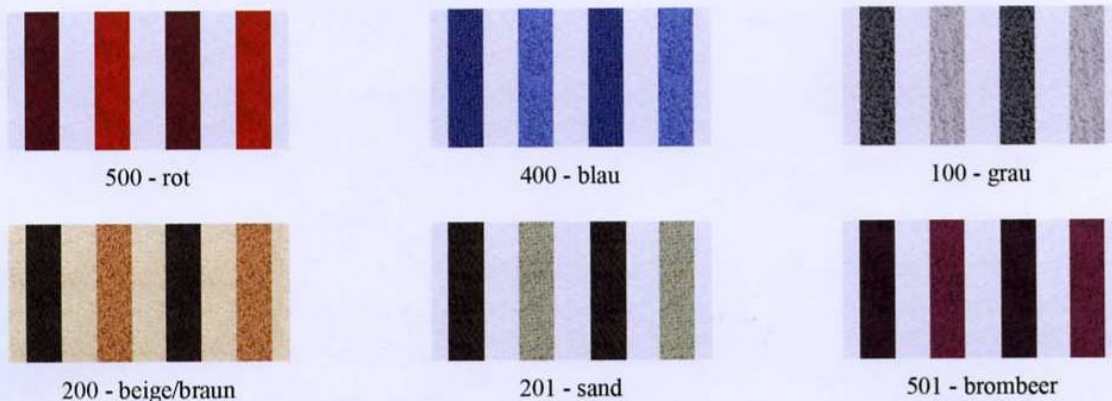

Hochwertige Walkfrottierware aus 100% Baumwolle, 450 g/m², formstabile Borte, sehr weich und saugfähig

* Farben für opal - Badteppich

opal - Streifen

passende Farben zu opal uni: rot: 509-rot, 559-bordeaux, 009-weiß
blau: 429-azur, 419-royal, 009-weiß
grau: 109-stein, 119-anthrazit, 009-weiß

beige/braun: 259-terracotta, 269-braun, 809-perle
sand: 299-sahara, 269-braun, 009-weiß
brombeer: 669-himbeere, 679-vino, 009-weiß