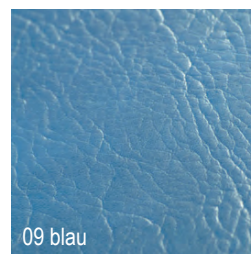

Die hier aufgelisteten Farben sind bei Liegen oder anderen Produkten mit Kunstlederbezug **ohne Aufpreis** erhältlich.

langlebig

lichtecht

abriebfest

reißfest

pflegeleicht

desinfektionsmittelbeständig

palena und plata außerdem:

schwer entflammbar

Tundra

Canasta

Musterkarte Sonderfarben

... bei uns liegen Sie richtig!

Bitte beachten Sie, dass für diese Sonderfarben aufgrund Ihres Designs bei allen Liegen ein Aufpreis von 35,- € entsteht.