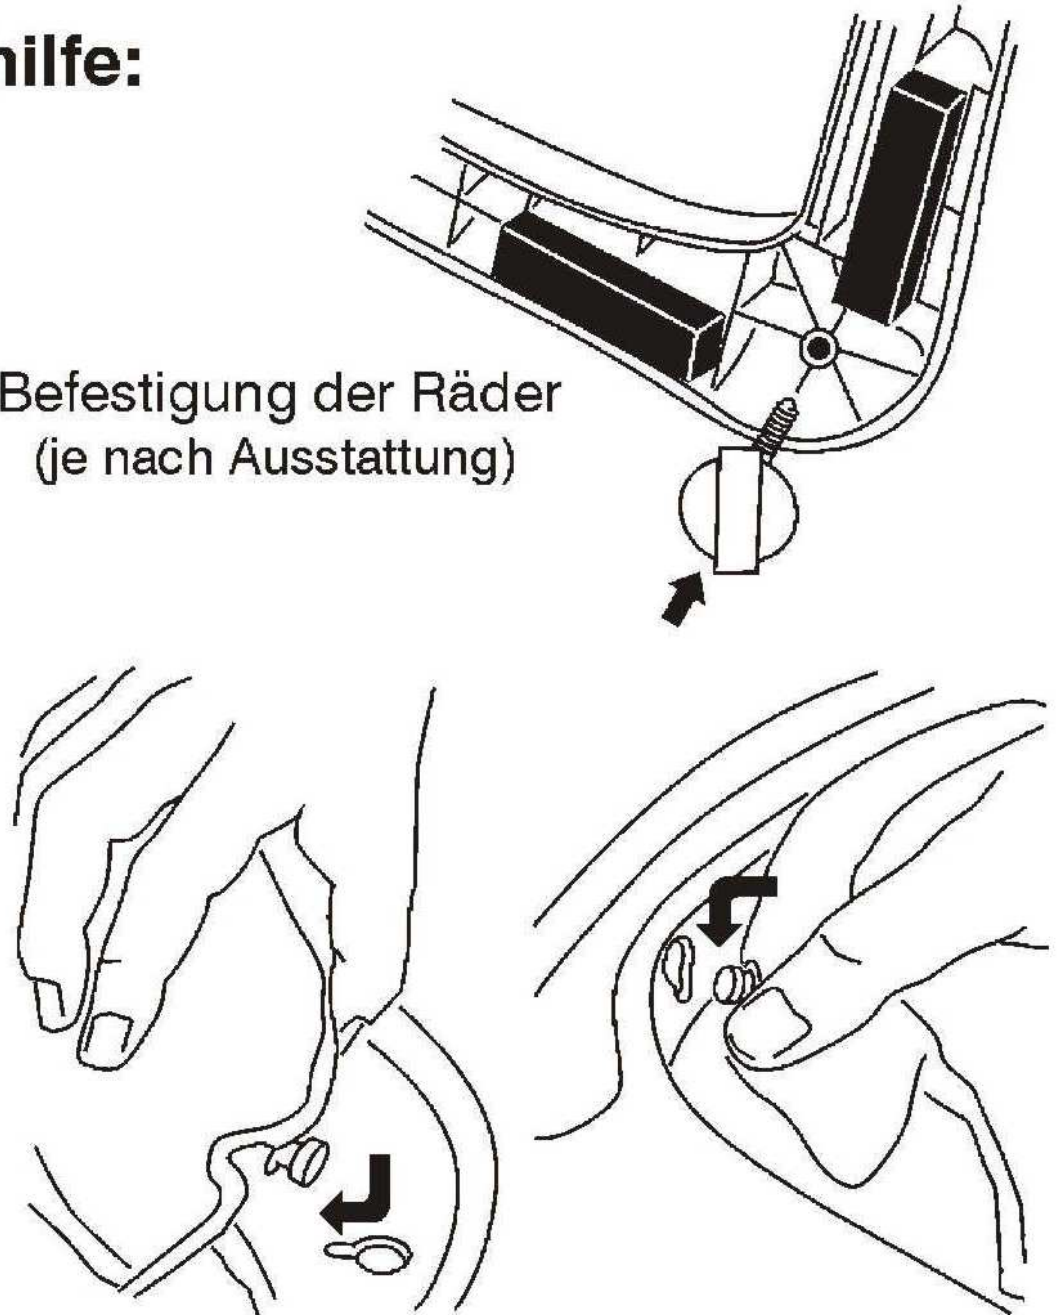

TROLLI II

LAUFLERNHILFE

MIT SPIELTISCH

**Geprüft nach
EN 1273:2005**

Aufbauen der Lauflernhilfe:

Befestigung des Sitzes

Befestigung der Räder
(je nach Ausstattung)

Befestigung des Spieltisches

Höhenverstellung und Zusammenlegen der Lauflernhilfe:
Drehen Sie den Knopf (1) um 90 Grad und drücken Sie den Knopf gleichzeitig.
Schieben Sie Knopf (1) nach vorn.
Es kann so die Höhe der Lauflernhilfe verändert werden ,
oder Sie können sie komplett zusammenlegen.

Achtung ! Die Sicherheit des Kindes liegt in der Verantwortung der Erwachsenen.

WARNUNG: Benutzen Sie die Laufhilfe erst, wenn Sie die Bedienungsanleitung genau gelesen und gemäß Montageanleitung zusammen gebaut haben.