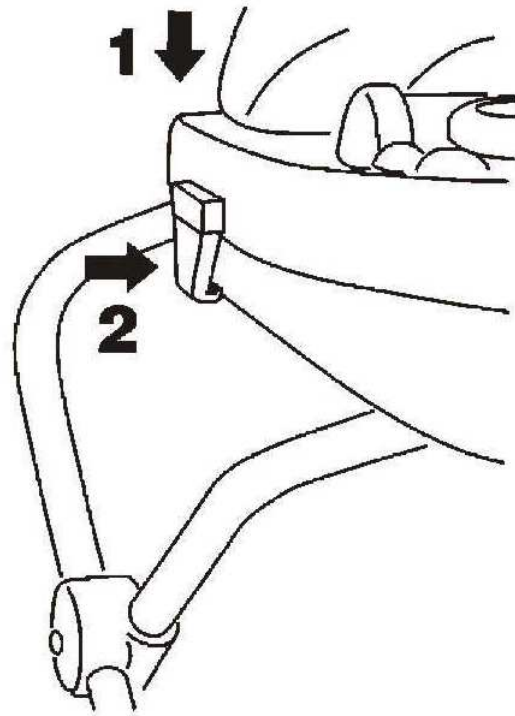

TROLLI II

LAUFLERNHILFE

MIT SPIELTISCH

**Geprüft nach
EN 1273:2005**

Aufbauen der Lauflernhilfe:

Befestigung des Sitzes

Befestigung der Räder
(je nach Ausstattung)

Befestigung des Spieltisches

Höhenverstellung und Zusammenlegen der Lauflernhilfe:
Drehen Sie den Knopf (1) um 90 Grad und drücken Sie den Knopf gleichzeitig.
Schieben Sie Knopf (1) nach vorn.
Es kann so die Höhe der Lauflernhilfe verändert werden ,
oder Sie können sie komplett zusammenlegen.