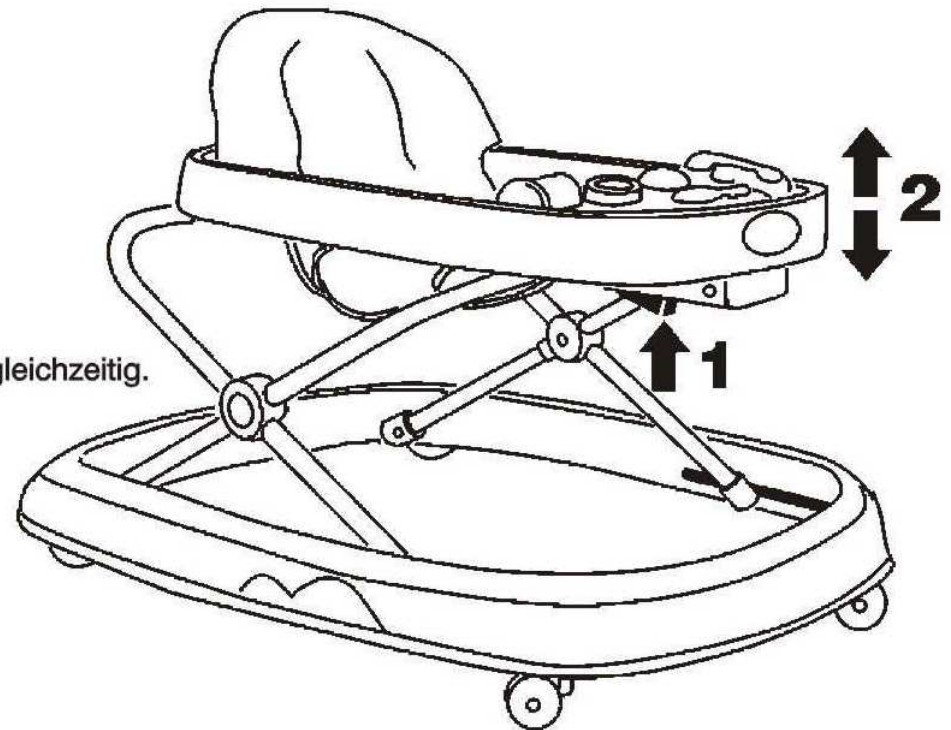

TROLLI II

LAUFLERNHILFE

MIT SPIELTISCH

**Geprüft nach
EN 1273:2005**

Aufbauen der Lauflernhilfe:

Befestigung des Sitzes

Befestigung der Räder
(je nach Ausstattung)

Befestigung des Spieltisches

Höhenverstellung und Zusammenlegen der Lauflernhilfe:
Drehen Sie den Knopf (1) um 90 Grad und drücken Sie den Knopf gleichzeitig.
Schieben Sie Knopf (1) nach vorn.
Es kann so die Höhe der Lauflernhilfe verändert werden ,
oder Sie können sie komplett zusammenlegen.

WARNUNG: Lassen Sie das Kind nie unbeaufsichtigt .

WARNUNG: Die Laufhilfe ist **nur für ein Kind** geeignet.

WARNUNG: Die Laufhilfe ist nur für eine kurzzeitige Benutzung (20 Minuten) einzusetzen.

WARNUNG: In der Laufhilfe hat Ihr Kind einen größeren Aktionsradius und kann sich schneller bewegen als zuvor. Benutzen Sie die Laufhilfe nur, wenn Ihr Kind selbstständig sitzen kann, etwa im Alter von 6 Monaten an. Sie ist nicht für Kinder geeignet, die selbstständig laufen können oder für Kinder, die über 12 kg wiegen oder größer als 81 cm sind.