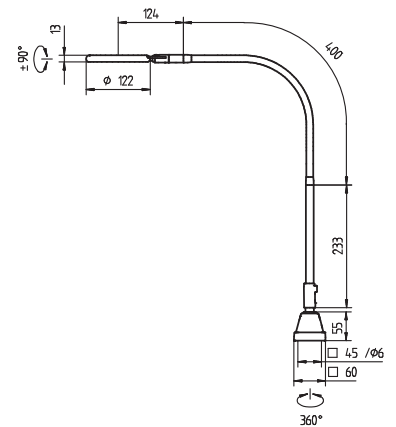

Für alle Ästheteten

Das Design der RING LED ist ansprechend und funktional. Der Leuchtenkopf besticht durch eine Bauhöhe von nur 13 mm.

Das Gewicht ist, dank der Eschenbach Kunststofflinse, minimal. Dadurch wird die Gefahr des lästigen Absinkens der Lupe von Anfang an ausgeschlossen.

TECHNISCHE DATEN

RING LED

Lichtverteilung (Messabstand 15 cm)

Art.-Nr. 112 885 000
 Bezeichnung RLLQ 6
 Anschlusswert 100-240 V, 50/60 Hz
 Leistung 6 Watt
 Netzanschlussleitung 2,3 m, Steckertrafo
 Schutzklasse II
 Linse (Abmessung) Durchm. 72 mm
 Linse (Dioptrin) 5,3