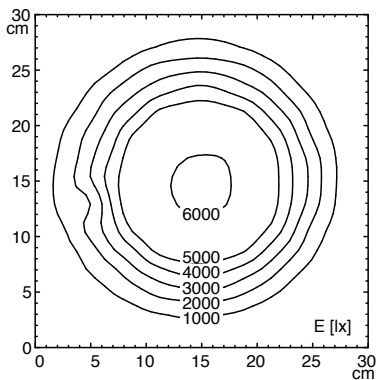

Für alle Ästheteten

Das Design der RING LED ist ansprechend und funktional. Der Leuchtenkopf besticht durch eine Bauhöhe von nur 13 mm.

Das Gewicht ist, dank der Eschenbach Kunststofflinse, minimal. Dadurch wird die Gefahr des lästigen Absinkens der Lupe von Anfang an ausgeschlossen.

TECHNISCHE DATEN

RING LED

Lichtverteilung (Messabstand 15 cm)

Art.-Nr. 112 885 000
 Bezeichnung RLLQ 6
 Anschlusswert 100-240 V, 50/60 Hz
 Leistung 6 Watt
 Netzanschlussleitung 2,3 m, Steckertrafo
 Schutzklasse II
 Linse (Abmessung) Durchm. 72 mm
 Linse (Dioptrin) 5,3