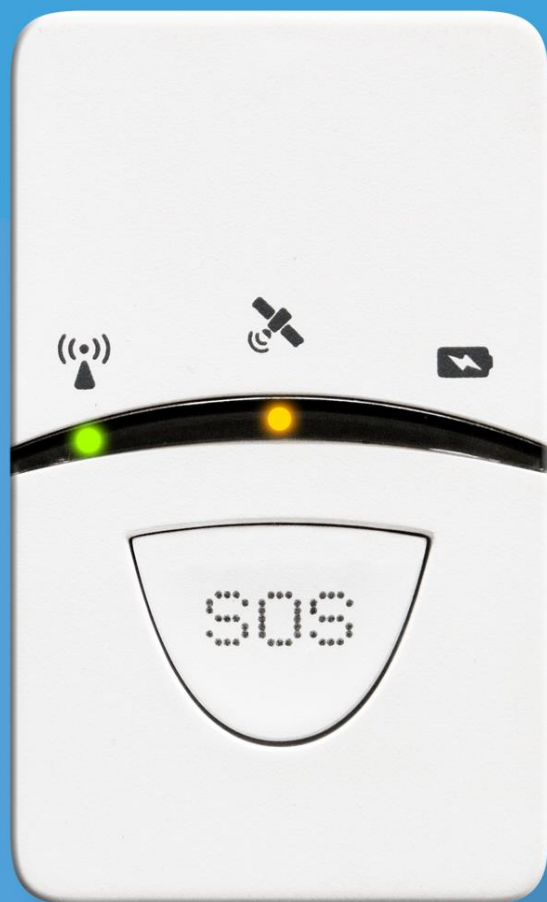

CARL *BY* CAT BERLIN

CARL SOS

**Hilfe - jederzeit und überall
nur einen Knopfdruck entfernt**

WWW.CATBERLIN.DE

CARL BY CAT BERLIN

Alles im Blick –
mit der kostenlosen **CARL** App

WWW.CATBERLIN.DE

SOS Notruf Funktion

Ein Knopfdruck genügt. Wird der SOS Knopf betätigt, erhalten Sie und 6 von Ihnen festgelegte Kontakte eine Notfall-SMS und werden via CARL App über den genauen Standort von CARL SOS informiert.

Sicherheitsbereich

Auch beim Joggen ein sicheres Gefühl. Ein Notsignal wird automatisch an vorher gespeicherte Kontakte gesendet, sobald Sie einen von Ihnen vorgegebenen Bereich verlassen.

Ortung durch CARL App

CARL SOS gibt Ihnen ein hohes Maß an Sicherheit und kann von der App (kompatibel mit Apple iOS und Android) lokalisiert und nachverfolgt werden. Somit haben Sie jederzeit und unkompliziert ein Überblick darüber, wo sich Ihre liebsten Angehörigen befinden.