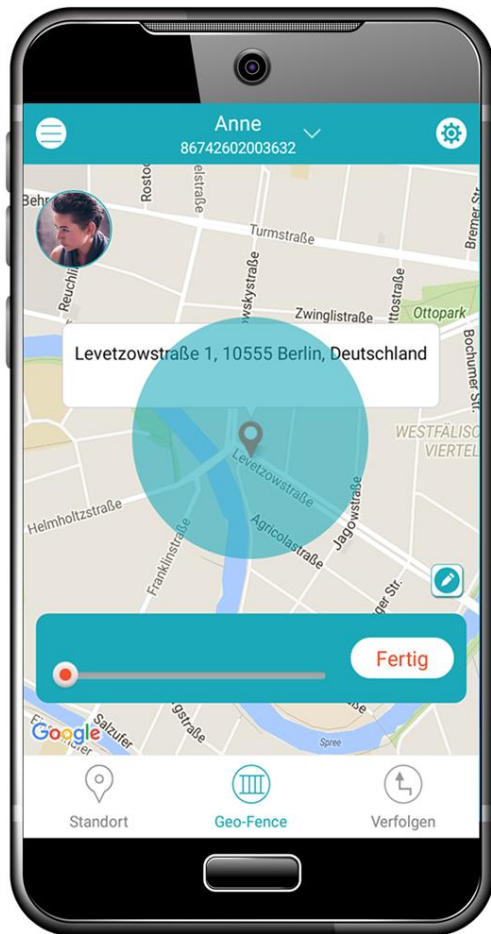

CARL *BY* CAT BERLIN

CARL SOS

**Hilfe - jederzeit und überall
nur einen Knopfdruck entfernt**

WWW.CATBERLIN.DE

CARL BY CAT BERLIN

Alles im Blick –
mit der kostenlosen **CARL** App

WWW.CATBERLIN.DE

SOS Notruf Funktion

Ein Knopfdruck genügt. Wird der SOS Knopf betätigt, erhalten Sie und 6 von Ihnen festgelegte Kontakte eine Notfall-SMS und werden via CARL App über den genauen Standort von CARL SOS informiert.

Sicherheitsbereich

Auch beim Joggen ein sicheres Gefühl. Ein Notsignal wird automatisch an vorher gespeicherte Kontakte gesendet, sobald Sie einen von Ihnen vorgegebenen Bereich verlassen.

Ortung durch CARL App

CARL SOS gibt Ihnen ein hohes Maß an Sicherheit und kann von der App (kompatibel mit Apple iOS und Android) lokalisiert und nachverfolgt werden. Somit haben Sie jederzeit und unkompliziert ein Überblick darüber, wo sich Ihre liebsten Angehörigen befinden.