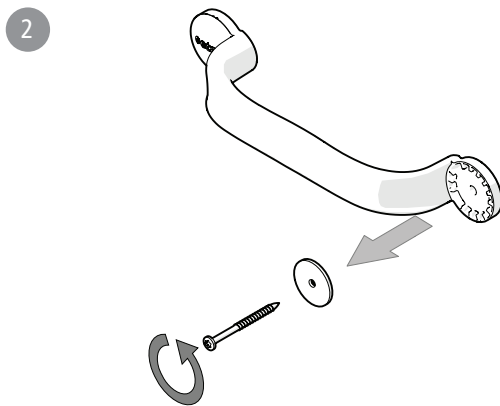

81706110 / 81706310

Förlängning stödhandtag Flex - vit/grå

Extension grab rail Flex - white/grey

Erweiterungsmodul Flex - weiss/grau

Forlænger støttehåndtag Flex - hvid/grå

- x2
- x2
- x2
- x2

75263B 2016-08-23