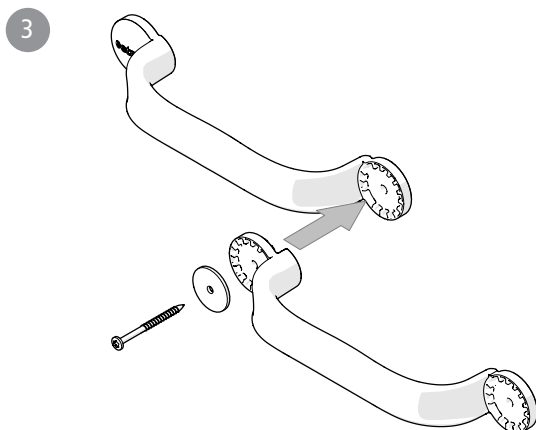

81706110 / 81706310

Förlängning stödhandtag Flex - vit/grå

Extension grab rail Flex - white/grey

Erweiterungsmodul Flex - weiss/grau

Forlænger støttehåndtag Flex - hvid/grå

- x2
- x2
- x2
- x2

75263B 2016-08-23