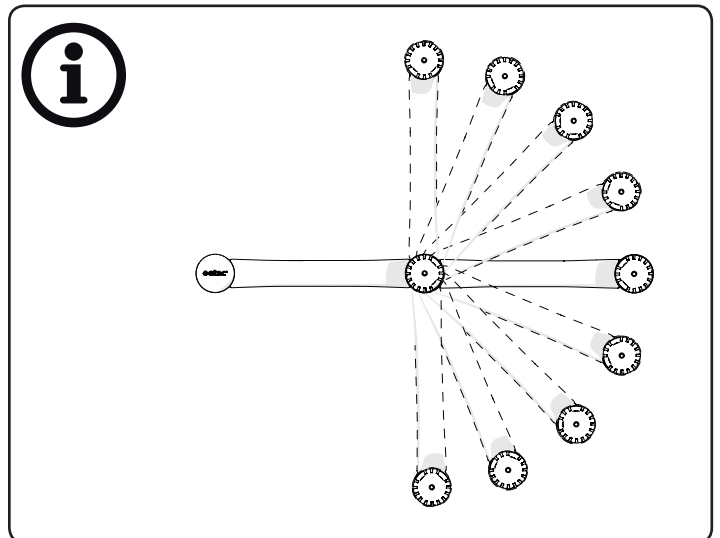

81706110 / 81706310

Förlängning stödhandtag Flex - vit/grå

Extension grab rail Flex - white/grey

Erweiterungsmodul Flex - weiss/grau

Forlænger støttehåndtag Flex - hvid/grå

- x2
- x2
- x2
- x2

75263B 2016-08-23