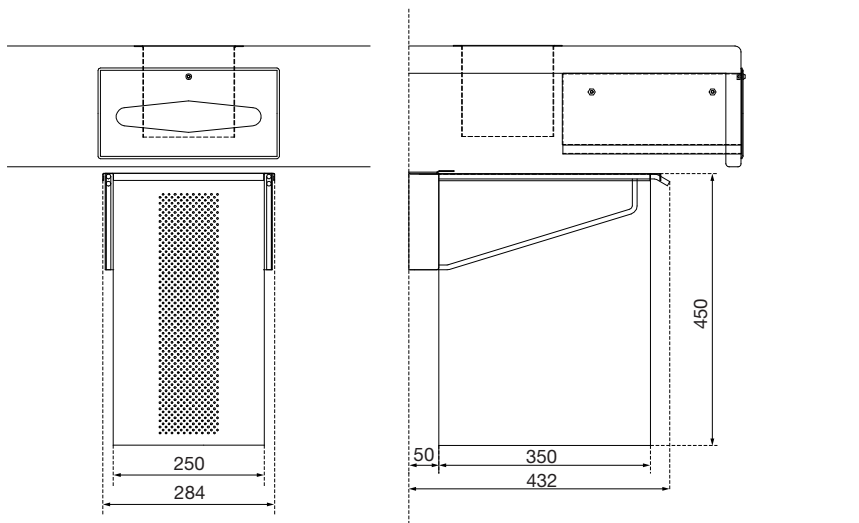

### AUSSCHREIBUNGSTEXT:

Abfallbehälter mit 40 Liter Volumen für den Waschtischunterbau, zur Aufnahme von gebrauchten Papierhandtüchern, die durch eine Öffnung auf dem Waschtisch oder in der Waschtischblende eingeworfen werden, mit seitlichen Bügelkonsolen, über die der Behälter zur Entleerung nach vorne herausgezogen werden kann, besonders geeignet für Abwurf über die Waschtischblende, Griffleiste aus Edelstahl zum Herausziehen, Lochstreifen im Frontbereich zur Füllstandskontrolle, mit innenliegender Vorrichtung für verdeckte Befestigung des Abfallbeutels, Edelstahl gebürstet, Vier-Punkt-Befestigung, für verborgene, freihängende Montage an die Waschtischrückwand

### Abmessungen:

H x B x T: 450 x 284 x 432 mm mit Bügelkonsolen

H x B x T: 450 x 250 x 350 mm Behälter

Gewicht: 6,1 kg