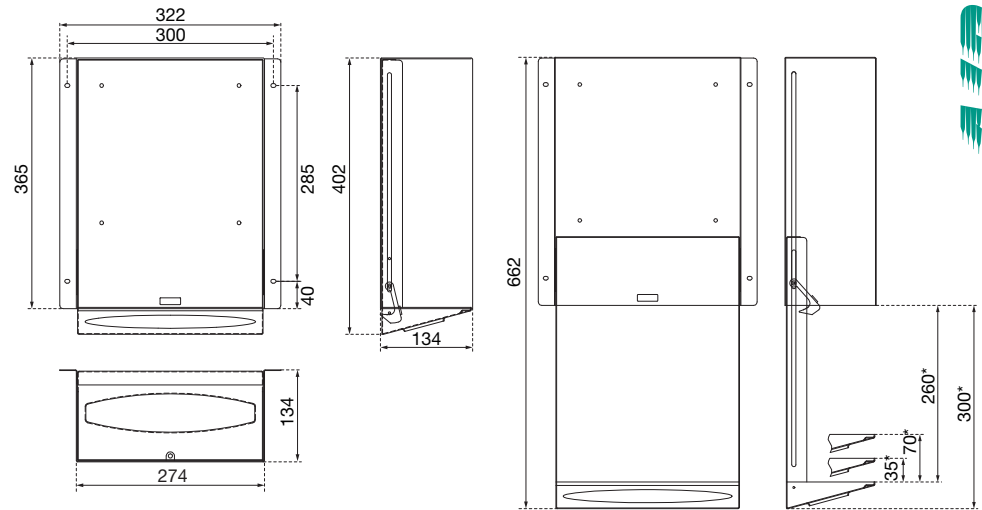

Ein Unternehmen der
Wolf-Gruppe

AIR-WOLF

* Auszug 300 mm (Standardmaß)
Auf Wunsch kann durch werkseitigen Einbau
der Auszugsweg um 35 oder 70 mm verkürzt werden.

AUSSCHREIBUNGSTEXT:

Papierhandtuchspender für bis zu 600 Falthandtücher, frei befüllbar mit allen handelsüblichen Falthandtüchern in C- oder Z-Falzung, Edelstahl, sichtbarer Bereich gebürstet, für verborgenen Einbau, z.B. in Hängeschrank oder hinter dem Spiegel, Papierentnahme aus Edelstahl, Befüllung von unten durch Herabziehen der Füllschublade, mit Verschlusshaken zur Öffnung an beiden Seiten, Vier-Punkt-Befestigung, für Einbaumontage

Abmessungen:

H x B x T: 402 x 322 x 134 mm

Höhe geöffnet: 662 mm

Auszugsweg: 300 mm

Gewicht: 3,5 kg

EINSATZGEBIETE:

Einsetzbar, in öffentlichen Bereichen mit gemäßigter Besucherfrequenz und Vandalismusgefährdung: Gastronomie, Schulen, Universitäten, Kommunalbauten, Krankenhäuser, Arztpraxen, Pflegeheime, Ladengeschäfte, Kanzleien, Büros, Theater, Kinos, Hotels, Wellness etc.

MONTAGETIP:

Menschen haben es oft eilig und vermeiden Umwege. Installieren Sie also Papierhandtuchspender und dazugehörige Abfallbehälter möglichst übereinander und auf dem direkten Weg zwischen Waschtisch und Ausgang.