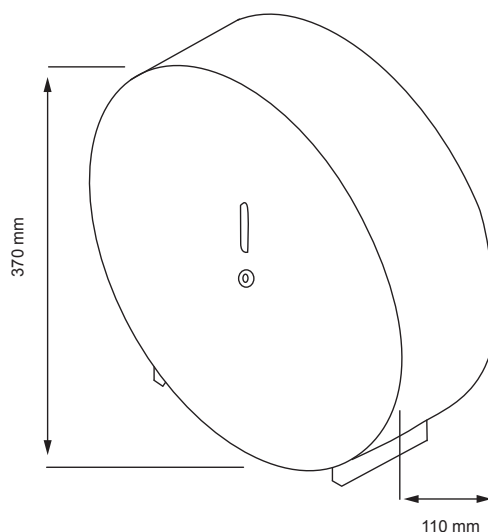

Ein Unternehmen der
Wolf-Gruppe

AIR-WOLF

AUSSCHREIBUNGSTEXT:

Grossrollenspender für 1 Großrolle, für Rollendurchmesser bis zu 350 mm, mit Füllstandsanzeige und Einheitsschloß, Frontseite zur Befüllung abklappbar, leere Papphülse verbleibt im Spender, runde Form gegen das Ablegen von Zigaretten, Edelstahl gebürstet, mit Abrißkanten, inklusive Schlüssel und Befestigungsmaterial, für Aufputzmontage

Abmessungen:

H x B x T: 370 x 370 x 110 mm

Rollendurchmesser: max. 350 mm

Gewicht: 1,5 kg

EINSATZGEBIETE:

Universell einsetzbar, auch in öffentlichen, stark frequentierten und vandalismusgefährdeten Bereichen: Flughäfen, Stadien, Veranstaltungshallen, Gastronomie, Schulen, Universitäten, Diskotheken, Kommunalbauten, Krankenhäuser, Ladengeschäfte, Kanzleien, Büros, Theater, Kinos, Hotels, Wellness etc.

MONTAGETIP:

WC-Papierspender sollten vom WC-Sitz aus gesehen bevorzugt rechts montiert werden. Er sollte sitzend mit beiden Armen bequem erreichbar sein. Untersuchungen haben gezeigt, daß der Papierverbrauch deutlich sinkt, je tiefer der Spender an der Wand befestigt wird.