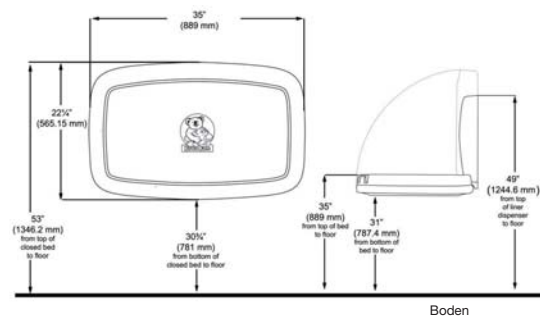

Ein Unternehmen der
Wolf-Gruppe

AIR-WOLF**AUSSCHREIBUNGSTEXT**

Baby-Wickeltisch zum hygienischen Wickeln von Babies auf einer desinfizierbaren Unterlage aus antibakteriellem Kunststoff (Microban®), horizontale Ausführung, von der Wand abklappbar, mit Unterkonstruktion aus Stahl, statisch belastbar bis 60 kg, geeignet für Kinder bis 15 kg, mit abschließbarem Spenderfach für Auflagetücher, Kunststoff weiß melange, Sechs-Punkt-Befestigung, inklusive Befestigungsmaterial (bauseits ggf. nicht geeignet), für Aufputzmontage

ABMESSUNGEN

H x B x T	565 x 889 x 100 mm
Ausladung geöffnet	560 mm
Gewicht	12,0 kg

EINSATZGEBIETE

Universell einsetzbar, auch in öffentlichen, stark frequentierten und vandalismusgefährdeten Bereichen: Flughäfen, Stadien, Veranstaltungshallen, Gastronomie, Schulen, Universitäten, Diskotheken, Kommunalbauten, Ladengeschäfte, Kanzleien, Büros, Theater, Kinos, Hotels, Wellness etc.

MONTAGETIPP

Wir empfehlen eine Montagehöhe von Boden bis Baby-Wickeltisch Unterkante zwischen 70 und 75 cm.

OPTIONAL – PASSENDE ZELLSTOFFTÜCHER

zum Nachfüllen des Tücherfachs im Baby-Wickeltisch, als hygienische Wickelaufgabe, biologisch abbaubar, Nachfüllkarton mit 500 Stück, Art. 22-620