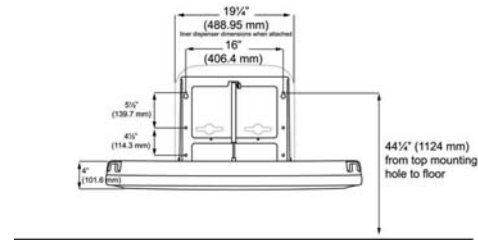

BABY-WICKELTISCH, HORIZONTALE AUSFÜHRUNG

SERIE BETA

AIR-WOLF GmbH
Waschraum- und Hygienetechnik
Unterhanger Strasse 75
D-81737 München

Telefon +49 (89) 420790-10
Telefax +49 (89) 420790-70
air-wolf@air-wolf.de
www.air-wolf.de

Ein Unternehmen der
Wolf-Gruppe

AIR-WOLF

AUSSCHREIBUNGSTEXT

Baby-Wickeltisch zum hygienischen Wickeln von Babies auf einer desinfizierbaren Unterlage aus antibakteriellem Kunststoff (Microban®), horizontale Ausführung, von der Wand abklappbar, mit Unterkonstruktion aus Stahl, statisch belastbar bis 60 kg, geeignet für Kinder bis 15 kg, mit abschließbarem Spenderfach für Auflagetücher, Kunststoff weiß melange, Sechs-Punkt-Befestigung, inklusive Befestigungsmaterial (bauseits ggf. nicht geeignet), für Aufputzmontage

ABMESSUNGEN

H x B x T	565 x 889 x 100 mm
Ausladung geöffnet	560 mm
Gewicht	12,0 kg

EINSATZGEBIETE

Universell einsetzbar, auch in öffentlichen, stark frequentierten und vandalismusgefährdeten Bereichen: Flughäfen, Stadien, Veranstaltungshallen, Gastronomie, Schulen, Universitäten, Diskotheken, Kommunalbauten, Ladengeschäfte, Kanzleien, Büros, Theater, Kinos, Hotels, Wellness etc.

MONTAGETIPP

Wir empfehlen eine Montagehöhe von Boden bis Baby-Wickeltisch Unterkante zwischen 70 und 75 cm.

OPTIONAL – PASSENDE ZELLSTOFFTÜCHER

zum Nachfüllen des Tücherfachs im Baby-Wickeltisch, als hygienische Wickelaufgabe, biologisch abbaubar, Nachfüllkarton mit 500 Stück, Art. 22-620