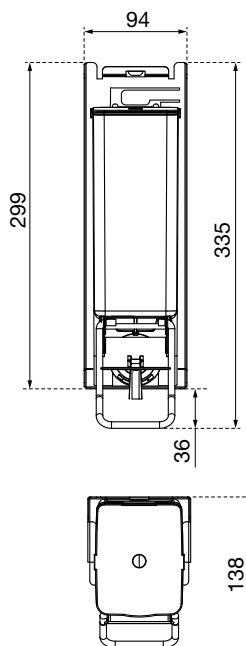

Ein Unternehmen der
Wolf-Gruppe

AIR-WOLF

Rückansicht / Bohrbild

AUSSCHREIBUNGSTEXT:

Seifen- und Desinfektionsmittelpender für 1200 ml Flüssigseife, Desinfektionsmittel bzw. 1000 ml Flasche zur Verwendung kopfüber, für verborgene Montage, z.B. hinter dem Spiegel oder im Schrank, so dass für den Benutzer nur der Bedienhebel sichtbar ist, Edelstahl, mit herausnehmbarem Kunststoff-Nachfüllbehälter und daran montiertem Edelstahl-Bedienhebel, Bedienung durch Drücken, Dosiermenge ca. 1,5 ml/Hub, Befüllung von oben direkt im Spender selbst oder durch Entnahme des Nachfüllbehälters für Befüllung außerhalb des Spenders, Seifenpumpe aus Kunststoff am tiefsten Punkt, so dass die mögliche Verkeimung der Waschlotion durch regelmäßige, vollständige Entleerung vermieden werden kann, Vier-Punkt-Befestigung, für Einbaumontage, inklusive Befestigungsmaterial

Abmessungen:

H x B x T: 335 x 94 x 138 mm mit Bedienhebel
H x B x T: 299 x 94 x 110 mm ohne Bedienhebel
Gewicht: 0,6 kg

EINSATZGEBIETE:

Universell einsetzbar, auch in öffentlichen, stark frequentierten und vandalismusgefährdeten Bereichen: Flughäfen, Stadien, Veranstaltungshallen, Gastronomie, Schulen, Universitäten, Diskotheken, Kommunalbauten, Ladengeschäfte, Kanzleien, Büros, Theater, Kinos, Hotels, Wellness etc.