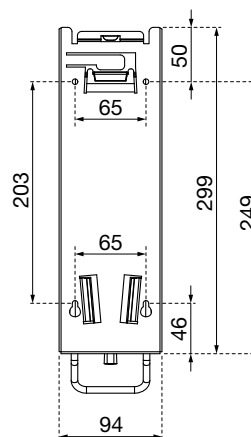

Rückansicht / Bohrbild