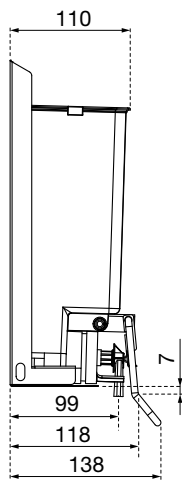

ART. 25-213

SEIFEN- UND DESINFIZIATIONSMITTELPENDER FÜR VERBORGENEN EINBAU

SERIE OMEGA

AIR-WOLF GmbH
Waschraum- und Hygienetechnik
Unterhachinger Straße 75
D-81737 München

Telefon +49 (89) 420790 -10
Telefax +49 (89) 420790 -70
air-wolf@air-wolf.de
www.air-wolf.de

Ein Unternehmen der
Wolf-Gruppe

AIR-WOLF