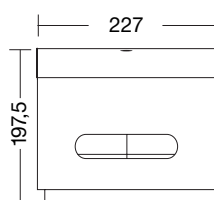

ART. 25-933

WC-PAPIERSPENDER

SERIE OMEGA B

AIR-WOLF GmbH
Waschraum- und Hygienetechnik
Unterhachinger Straße 75
D-81737 München

Telefon +49 (89) 420790 -10
Telefax +49 (89) 420790 -70
air-wolf@air-wolf.de
www.air-wolf.de

Ein Unternehmen der
Wolf-Gruppe

AIR-WOLF

Wandhalter

AUSSCHREIBUNGSTEXT:

Toilettenpapierspender für 2 Standardrollen, Edelstahl gebürstet, mit Schlitz an der Front zur Füllstandskontrolle, an der Innenseite am Boden Schieberiegel für die zweite WC-Papierrolle, leere Papphülse bleibt im Spender, abgerundete Oberseite gegen das Ablegen von Zigaretten, Befüllung von oben, mit Einheitsschloß, Vier-Punkt-Befestigung, inklusive Befestigungsmaterial und Schlüssel, für Aufputzmontage

Abmessungen:

H x B x T: 198 x 227 x 148 mm

Gewicht: 1,3 kg

EINSATZGEBIETE:

Universell einsetzbar, auch in öffentlichen, stark frequentierten und vandalismusgefährdeten Bereichen: Flughäfen, Stadien, Veranstaltungshallen, Gastronomie, Schulen, Universitäten, Diskotheken, Kommunalbauten, Krankenhäuser, Ladengeschäfte, Kanzleien, Büros, Theater, Kinos, Hotels, Wellness etc.

MONTAGETIP:

WC-Papierspender sollten vom WC-Sitz aus gesehen bevorzugt rechts montiert werden. Er sollte sitzend mit beiden Armen bequem erreichbar sein. Untersuchungen haben gezeigt, daß der Papierverbrauch deutlich sinkt, je tiefer der Spender an der Wand befestigt wird.

PASSENDEN WC-PAPIER:

Passende WC-Papier Haushaltsrollen finden Sie in unserem aktuellen Katalog mit den derzeit gültigen Preisen sowie auf unserer Homepage www.air-wolf.de