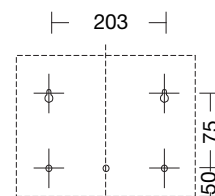

Ein Unternehmen der
Wolf-Gruppe

AIR-WOLF

Wandhalter

AUSSCHREIBUNGSTEXT:

Toilettenpapierspender für 2 Standardrollen, Edelstahl gebürstet, mit Schlitz an der Front zur Füllstandskontrolle, an der Innenseite am Boden Schieberiegel für die zweite WC-Papierrolle, leere Papphülse bleibt im Spender, abgerundete Oberseite gegen das Ablegen von Zigaretten, Befüllung von oben, mit Einheitsschloß, Vier-Punkt-Befestigung, inklusive Befestigungsmaterial und Schlüssel, für Aufputzmontage

Abmessungen:

H x B x T: 198 x 227 x 148 mm

Gewicht: 1,3 kg

EINSATZGEBIETE:

Universell einsetzbar, auch in öffentlichen, stark frequentierten und vandalismusgefährdeten Bereichen: Flughäfen, Stadien, Veranstaltungshallen, Gastronomie, Schulen, Universitäten, Diskotheken, Kommunalbauten, Krankenhäuser, Ladengeschäfte, Kanzleien, Büros, Theater, Kinos, Hotels, Wellness etc.