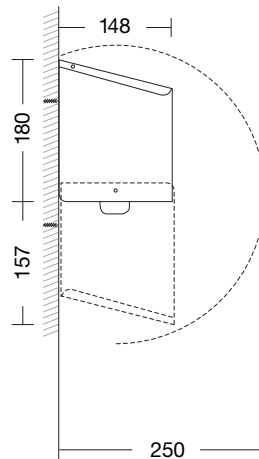

Ein Unternehmen der
Wolf-Gruppe

AIR-WOLF

Wandhalter

AUSSCHREIBUNGSTEXT:

Toilettenpapierspender für 2 Standardrollen, Edelstahl gebürstet, mit Schlitz an der Front zur Füllstandskontrolle, an der Innenseite am Boden Schieberiegel für die zweite WC-Papierrolle, leere Papphülse bleibt im Spender, abgerundete Oberseite gegen das Ablegen von Zigaretten, Befüllung von oben, mit Einheitsschloß, Vier-Punkt-Befestigung, inklusive Befestigungsmaterial und Schlüssel, für Aufputzmontage

Abmessungen:

H x B x T: 198 x 227 x 148 mm

Gewicht: 1,3 kg

EINSATZGEBIETE:

Universell einsetzbar, auch in öffentlichen, stark frequentierten und vandalismusgefährdeten Bereichen: Flughäfen, Stadien, Veranstaltungshallen, Gastronomie, Schulen, Universitäten, Diskotheken, Kommunalbauten, Krankenhäuser, Ladengeschäfte, Kanzleien, Büros, Theater, Kinos, Hotels, Wellness etc.

MONTAGETIP:

WC-Papierspender sollten vom WC-Sitz aus gesehen bevorzugt rechts montiert werden. Er sollte sitzend mit beiden Armen bequem erreichbar sein. Untersuchungen haben gezeigt, daß der Papierverbrauch deutlich sinkt, je tiefer der Spender an der Wand befestigt wird.