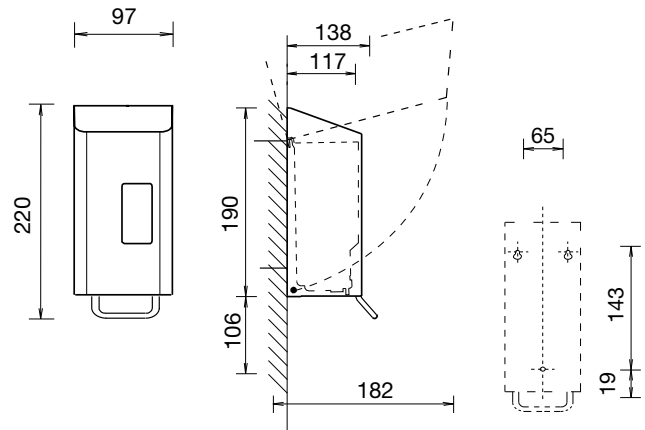

AIR-WOLF**AUSSCHREIBUNGSTEXT**

WC-Sitzreiniger für 250 ml alkoholfreies Flächendesinfektionsmittel, Gehäuse Edelstahl gebürstet, transparent pulverbeschichtet gegen Finger- und Anlaufspuren, Edelstahl-Bedienhebel fest am herausnehmbarem Kunststoff-Nachfüllbehälter, Dosiermenge ca. 0,6 ml/Hub, mit „Trick“-Schloss, d.h. verborgenem Entriegelungsknopf an der Gehäuseunterseite, Sichtfenster aus Kunststoff zur Füllstandsanzeige, Befüllung von oben durch Entriegeln und Aufklappen des Gehäuses, danach Befüllung direkt im Spender selbst oder durch Entnahme des Nachfüllbehälters für Befüllung außerhalb des Spenders, abgeschrägte Oberseite gegen das Ablegen von Abfall, mit Aufkleber zur Anwendung, Drei-Punkt-Befestigung, inklusive Befestigungsmaterial, für Aufputzmontage

ABMESSUNGEN

H x B x T (mit Bügel)	220 x 97 x 138 mm
H x B x T (ohne Bügel)	190 x 97 x 117 mm
Gewicht	1,1 kg

EINSATZGEBIETE

Universell einsetzbar, auch in öffentlichen, stark frequentierten und vandalismusgefährdeten Bereichen: Flughäfen, Stadien, Veranstaltungshallen, Gastronomie, Schulen, Universitäten, Diskotheken, Kommunalbauten, Ladengeschäfte, Kanzleien, Büros, Theater, Kinos, Hotels, Wellness etc.