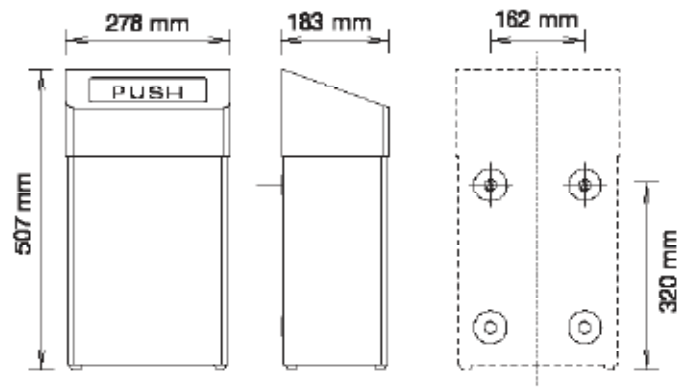

Ein Unternehmen der
Wolf-Gruppe

AIR-WOLF

AUSSCHREIBUNGSTEXT

Abfallbehälter mit 18 Liter Volumen, mit Deckel und selbstschließendem Einwurfschlitz, mit innenliegender Vorrichtung für verdeckte Befestigung des Abfallbeutels, Edelstahl gebürstet, transparent pulverbeschichtet gegen Finger- und Anlaufspuren, abgeschrägte Oberseite gegen das Ablegen von Abfall, inklusive Befestigungsmaterial, für Aufputzmontage oder freistehend

ABMESSUNGEN

H x B x T 507 x 278 x 183 mm
Gewicht 4,6 kg

EINSATZGEBIETE

Universell einsetzbar, auch in öffentlichen, stark frequentierten und vandalismusgefährdeten Bereichen: Flughäfen, Stadien, Veranstaltungshallen, Gastronomie, Schulen, Universitäten, Diskotheken, Kommunalbauten, Krankenhäuser, Ladengeschäfte, Kanzleien, Büros, Theater, Kinos, Hotels, Wellness etc.

OPTIONAL - PASSENDE ABFALLBEUTEL

Abfallbeutel aus HDPE, Art. 22-406
Transparent, mit Sternfaltung, aus 100% Neumaterial (Polyethylen),
L x B: 570 x 540 mm, Umfang: 1.080 mm, 20 Rollen à 100 Beutel
im Karton, insgesamt 2.000 Beutel

Abfallbeutel aus LDPE, Art. 22-432
Blickdicht weiß, mit Sternfaltung, aus 100% Neumaterial (Polyethylen),
L x B: 550 x 495 mm, Umfang: 990 mm, 20 Rollen à 50 Beutel
im Karton, insgesamt 1.000 Beutel