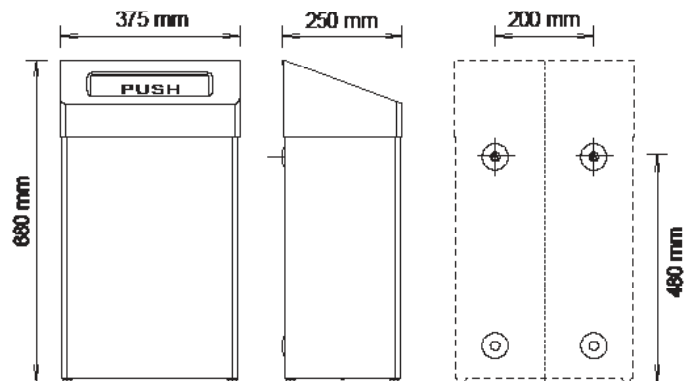

Ein Unternehmen der
Wolf-Gruppe

AIR-WOLF

AUSSCHREIBUNGSTEXT

Abfallbehälter mit 50 Liter Volumen, mit Deckel und selbstschließender Einwurfsklappe, mit innenliegender Beutelhalterung für verdeckte Befestigung des Abfallbeutels, Edelstahl gebürstet, transparent pulverbeschichtet, gegen Finger- und Anlaufspuren, abgeschrägte Oberseite gegen das Ablegen von Abfall, inklusive Befestigungsmaterial, für Aufputzmontage oder freistehend

ABMESSUNGEN

H x B x T 680 x 375 x 250 mm
Gewicht 8,3 kg

EINSATZGEBIETE

Universell einsetzbar, auch in öffentlichen, stark frequentierten und vandalismusgefährdeten Bereichen: Flughäfen, Stadien, Veranstaltungshallen, Gastronomie, Schulen, Universitäten, Diskotheken, Kommunalbauten, Krankenhäuser, Ladengeschäfte, Kanzleien, Büros, Theater, Kinos, Hotels, Wellness etc.

Art. 29-441

Art. 29-541

OPTIONAL - PASSENDE ABFALLBEUTEL

Abfallbeutel aus HDPE, Art. 22-414
blickdicht weiß, mit Seitenfaltung, aus 100% Neumaterial (Polyethylen),
L x B: 835 x 635 mm, Umfang: 1.270 mm, 9 Rollen à 40 Beutel
im Karton, insgesamt 360 Beutel

Abfallbeutel aus LDPE, Art. 22-440
Blickdicht weiß, mit Sternfaltung, aus 100% Neumaterial (Polyethylen),
L x B: 845 x 615 mm, Umfang: 1.230 mm, 9 Rollen à 40 Beutel
im Karton, insgesamt 360 Beutel