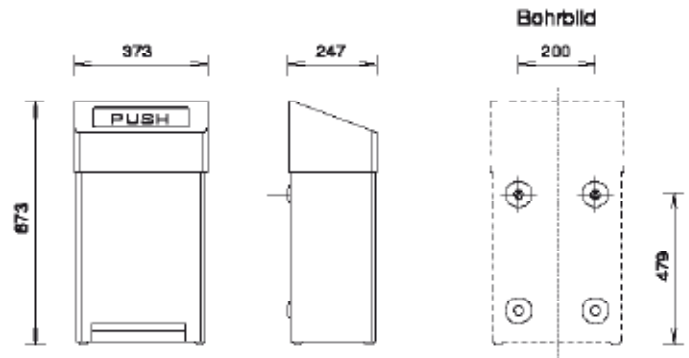

Ein Unternehmen der
Wolf-Gruppe

AIR-WOLF

AUSSCHREIBUNGSTEXT

Tret-Abfallbehälter mit 40 Liter Volumen, für Abfälle aller Art, insbesondere im medizinischen Bereich zum berührungslosen Abwurf von septischem Material, mit fußbedienbarer Einwurfklappe aus Edelstahl, Einwurfklappe selbstschließend, mit innenliegender Beutelhalterung für verdeckte Befestigung des Abfallbeutels, Edelstahl gebürstet, transparent pulverbeschichtet gegen Finger- und Anlaufspuren, abgeschrägte Oberseite gegen das Ablegen von Abfall, mit Rutschsicherung durch Gummifüße, für Aufputzmontage oder freistehend

ABMESSUNGEN

H x B x T 673 x 373 x 247 mm
Gewicht 11,35 kg

EINSATZGEBIETE

Universell einsetzbar, auch in öffentlichen, stark frequentierten und vandalismusgefährdeten Bereichen: Flughäfen, Stadien, Veranstaltungshallen, Gastronomie, Schulen, Universitäten, Diskotheken, Kommunalbauten, Krankenhäuser, Ladengeschäfte, Kanzleien, Büros, Theater, Kinos, Hotels, Wellness etc.

OPTIONAL - PASSENDE ABFALLBEUTEL

Abfallbeutel aus HDPE, Art. 22-412
Transparent, mit Sternfaltung, aus 100% Neumaterial (Polyethylen),
L x B: 745 x 620 mm, Umfang: 1.240 mm, 100 Rollen à 20 Beutel
im Karton, insgesamt 2000 Beutel

Abfallbeutel aus LDPE, Art. 22-440
Blickdicht weiß, mit Sternfaltung, aus 100% Neumaterial (Polyethylen),
L x B: 845 x 615 mm, Umfang: 1.230 mm, 9 Rollen à 40 Beutel
im Karton, insgesamt 360 Beutel