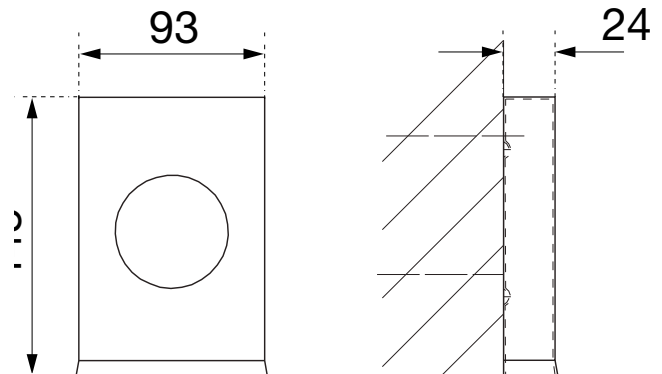

ART. 29-055

HYGIENEBEUTELSPENDER

SERIE OMEGA

AIR-WOLF GmbH
Waschraum- und Hygienetechnik
Unterhacher Strasse 75
D-81737 München

Telefon +49 (89) 420790-10
Telefax +49 (89) 420790-70
air-wolf@air-wolf.de
www.air-wolf.de

Ein Unternehmen der
Wolf-Gruppe

AIR-WOLF

AUSSCHREIBUNGSTEXT

Hygienebeutelspender für 25 Hygienebeutel aus Kunststoff im Nachfüllkarton zur Entsorgung von Damenbinden, Edelstahl gebürstet, transparent pulverbeschichtet gegen Finger- und Anlaufspuren, Befüllung von unten durch Einschieben des Nachfüllkartons, Zwei-Punkt-Befestigung, inklusive Befestigungsmaterial, für Aufputzmontage

ABMESSUNGEN

H x B x T 145 x 93 x 24 mm
Gewicht 0,21 kg

EINSATZGEBIETE

Universell einsetzbar, auch in öffentlichen, stark frequentierten und vandalismusgefährdeten Bereichen: Flughäfen, Stadien, Veranstaltungshallen, Gastronomie, Schulen, Universitäten, Diskotheken, Kommunalbauten, Krankenhäuser, Ladengeschäfte, Kanzleien, Büros, Theater, Kinos, Hotels, Wellness etc.

GESETZLICHE HINWEISE

Arbeitsstättenrichtlinie zur ArbStättV § 35:

"In Toilettenräumen für Frauen müssen bis zu fünf und für je weitere fünf Toilettenzellen mindestens in je einer Toilettenzelle ein Hygienebehälter mit Deckel vorhanden sein; diese Zellen sind zu kennzeichnen."

ENTSORGUNG

Hygieneabfälle müssen nicht als Sonderabfälle behandelt werden. Sie sind wie normaler Hausmüll zu entsorgen.

MONTAGETIPP

Der von Damen bevorzugte Montageplatz liegt vom WC-Sitz aus gesehen links, etwa auf Kniehöhe und sollte von der Benutzerin mit beiden Händen leicht erreichbar sein. Der Abstand vom Boden zur Unterkante des Behälters sollte mindestens 15 cm betragen, um die Bodenreinigung nicht zu behindern.

ALTERNATIVE OBERFLÄCHENAUSFÜHRUNGEN

AIR-WOLF Hygienebeutelspender,
Edelstahl weiß beschichtet, Art. 29-455

AIR-WOLF Hygienebeutelspender,
Edelstahl mattschwarz beschichtet, Art. 29-555

OPTIONAL - PASSENDE ABFALLBEUTEL

Hygienebeutel aus Kunststoff, Art. 32-590

25 Nachfüllkartons zu je 30 Stück, insgesamt 750 Beutel,
H x B x T: 127 x 87 x 19 mm