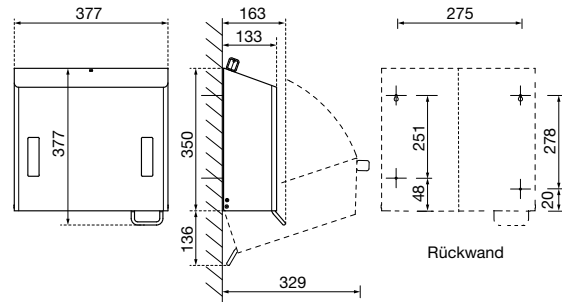

SEIFEN- UND PAPIERHANDTUCHSPENDER

SERIE OMEGA

AIR-WOLF GmbH
Waschraum- und Hygienetechnik
Unterhacher Strasse 75
D-81737 München

Telefon +49 (89) 420790-10
Telefax +49 (89) 420790-70
air-wolf@air-wolf.de
www.air-wolf.de

Ein Unternehmen der
Wolf-Gruppe

AIR-WOLF

AUSSCHREIBUNGSTEXT

Papierhandtuch- und Seifenspenderkombination, Gehäuse Edelstahl gebürstet, transparent pulverbeschichtet gegen Finger- und Anlaufspuren, Seifenspender rechts für 1.200 ml Händewaschlotion, mit Edelstahl-Bedienhebel und herausnehmbarem Kunststoff-Nachfüllbehälter, Bedienung durch Drücken, Dosiermenge ca. 1,5 ml/Hub, Befüllung von oben durch Aufsperrn und Abklappen des Gehäuses, danach Befüllung direkt im Spender selbst oder durch Entnahme des Nachfüllbehälters für Befüllung außerhalb des Spenders, wechselbare Pumpe aus Kunststoff am tiefsten Punkt, so dass die mögliche Verkeimung der Waschlotion durch regelmäßige, vollständige Entleerung vermieden werden kann, Papierhandtuchspender links frei befüllbar mit handelsüblichen Falthandtüchern in C- oder Z-Falzung, Befüllung von oben durch Aufsperrn und Abklappen des Gehäuses, mit Einheitsschloss und zwei Sichtfenstern aus Kunststoff zur Füllstandsanzeige, abgeschrägte Oberseite gegen das Ablegen von Abfall, Vier-Punkt-Befestigung, inklusive Befestigungsmaterial und Schlüssel, für Aufputzmontage

ABMESSUNGEN

H x B x T (mit Bedienhebel)	377 x 377 x 163 mm
H x B x T (ohne Bedienhebel)	350 x 377 x 133 mm
Gewicht	4,2 kg

EINSATZGEBIETE

Universell einsetzbar, auch in öffentlichen, stark frequentierten und vandalismusgefährdeten Bereichen: Flughäfen, Stadien, Veranstaltungshallen, Gastronomie, Schulen, Universitäten, Diskotheken, Kommunalbauten, Krankenhäuser, Ladengeschäfte, Kanzleien, Büros, Theater, Kinos, Hotels, Wellness etc.

MONTAGETIPP

Menschen haben es eilig und vermeiden Umwege. Deshalb empfehlen wir, Papierhandtuchspender und dazugehörige Abfallbehälter möglichst übereinander und auf dem direkten Weg zwischen Waschtisch und Ausgang zu installieren.

ALTERNATIVE OBERFLÄCHENAUSFÜHRUNGEN

AIR-WOLF Seifen- und Papierhandtuchspender, Edelstahl weiß beschichtet, Art. 29-470

AIR-WOLF Seifen- und Papierhandtuchspender, Edelstahl mattschwarz beschichtet, Art. 29-570

AUSTAUSCHBARES PUMPENSYSTEM

Durch einfaches Austauschen der Pumpe kann der Seifen- und Papierhandtuchspender zu einem späteren Zeitpunkt zu einem Schaumseifenspender umfunktioniert werden.

Seifen- und Desinfektionsmittelpumpe, Art. 27-905
Schaumseifenspumpe, Art. 27-906

PASSENDE FALHANDTÜCHER UND WASCHLOTIONEN

Passende Papierhandtücher mit Z-Falzung sowie passende Waschlotionen finden Sie in unserem aktuellen Katalog mit den derzeit gültigen Preisen sowie auf unserer Homepage www.air-wolf.de