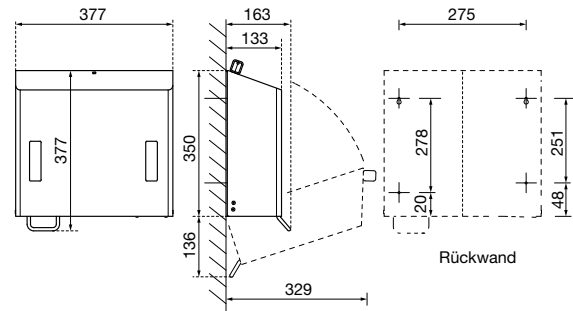

SEIFEN- UND PAPIERHANDTUCHSPENDER

SERIE OMEGA

AIR-WOLF GmbH
Waschraum- und Hygienetechnik
Unterhacher Strasse 75
D-81737 München

Telefon +49 (89) 420790-10
Telefax +49 (89) 420790-70
air-wolf@air-wolf.de
www.air-wolf.de

Ein Unternehmen der
Wolf-Gruppe

AIR-WOLF

AUSSCHREIBUNGSTEXT

Papierhandtuch- und Seifenspenderkombination, Gehäuse Edelstahl gebürstet, transparent pulverbeschichtet, gegen Finger- und Anlaufspuren, Seifenspender links für 1.200 ml Händewaschlotion, mit Edelstahl-Bedienhebel und herausnehmbarem Kunststoff-Nachfüllbehälter, Bedienung durch Drücken, Dosiermenge ca. 1,5 ml/Hub, Befüllung von oben durch Aufsperrn und Abklappen des Gehäuses, danach Befüllung direkt im Spender selbst oder durch Entnahme des Nachfüllbehälters für Befüllung außerhalb des Spenders, wechselbare Pumpe aus Kunststoff am tiefsten Punkt, so dass die mögliche Verkeimung der Waschlotion durch regelmäßige, vollständige Entleerung vermieden werden kann, Papierhandtuchspender rechts frei befüllbar mit handelsüblichen Falthandtüchern in C- oder Z-Falzung, Befüllung von oben durch Aufsperrn und Abklappen des Gehäuses, mit Einheitsschloss und zwei Sichtfenstern aus Kunststoff zur Füllstandsanzeige, abgeschrägte Oberseite gegen das Ablegen von Abfall, Vier-Punkt-Befestigung, inklusive Befestigungsmaterial und Schlüssel, für Aufputzmontage

ABMESSUNGEN

H x B x T (mit Bedienhebel)	377 x 377 x 163 mm
H x B x T (ohne Bedienhebel)	350 x 377 x 133 mm
Gewicht	4,2 kg

EINSATZGEBIETE

Universell einsetzbar, auch in öffentlichen, stark frequentierten und vandalismusgefährdeten Bereichen: Flughäfen, Stadien, Veranstaltungshallen, Gastronomie, Schulen, Universitäten, Diskotheken, Kommunalbauten, Krankenhäuser, Ladengeschäfte, Kanzleien, Büros, Theater, Kinos, Hotels, Wellness etc.

MONTAGETIPP

Menschen haben es eilig und vermeiden Umwege. Deshalb empfehlen wir, Papierhandtuchspender und dazugehörige Abfallbehälter möglichst übereinander und auf dem direkten Weg zwischen Waschtisch und Ausgang zu installieren.

ALTERNATIVE OBERFLÄCHENAUSFÜHRUNGEN

AIR-WOLF Seifen- und Papierhandtuchspender,
Edelstahl weiß beschichtet, Art. 29-471

AIR-WOLF Seifen- und Papierhandtuchspender,
Edelstahl mattschwarz beschichtet, Art. 29-571

AUSTAUSCHBARES PUMPENSYSTEM

Durch einfaches Austauschen der Pumpe kann der Seifen- und Papierhandtuchspender zu einem späteren Zeitpunkt zu einem Schaumseifenspender umfunktioniert werden.

Seifen- und Desinfektionsmittelpumpe, Art. 27-905
Schaumseifenspumpe, Art. 27-906

PASSENDE FALTHANDTÜCHER UND WASCHLOTIONEN

Passende Papierhandtücher mit Z-Falzung sowie passende Waschlotionen finden Sie in unserem aktuellen Katalog mit den derzeit gültigen Preisen sowie auf unserer Homepage www.air-wolf.de