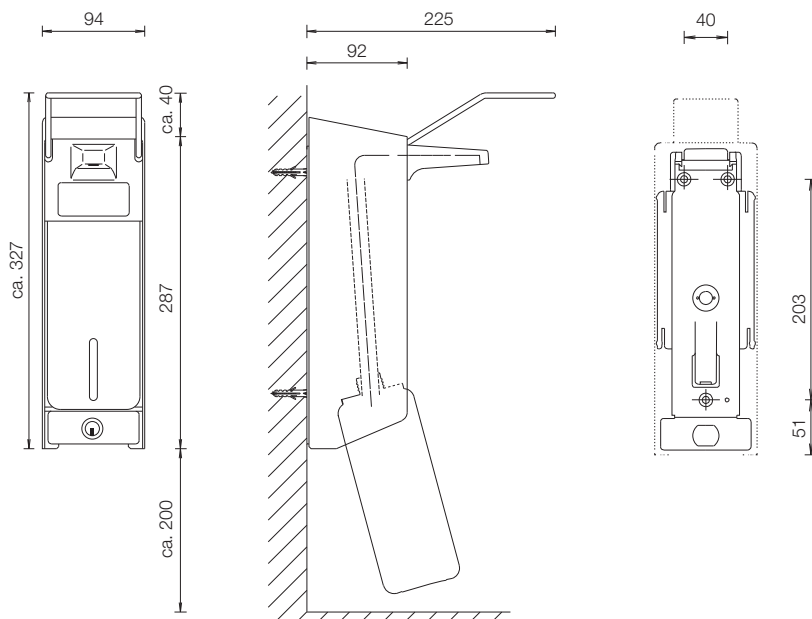

ART. 25-337

DESINFEKTIONSMITTEL- UND SEIFENSPENDER

SERIE OMIKRON

AIR-WOLF GmbH
Waschraum- und Hygienetechnik
Unterhachinger Straße 75
D-81737 München

Telefon +49 (89) 420790 -10
Telefax +49 (89) 420790 -70
air-wolf@air-wolf.de
www.air-wolf.de

Ein Unternehmen der
Wolf-Gruppe

AIR-WOLF