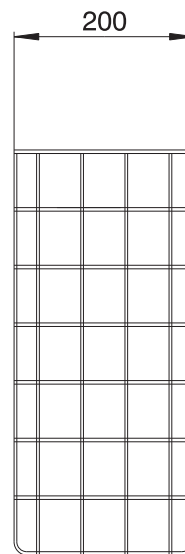

Ein Unternehmen der
Wolf-Gruppe

AIR-WOLF

AUSSCHREIBUNGSTEXT:

Abfallkorb mit 25 Liter Volumen, Stahldraht weiß beschichtet (RAL 9016), für gebrauchte Papierhandtücher, zur Verwendung mit oder ohne Abfallbeutel, für Aufputzmontage oder bodenstehend

Abmessungen: H x B x T: 450 x 300 x 200 mm
Gewicht: 1,3 kg

EINSATZGEBIETE:

Einsetzbar in halböffentlichen Bereichen mit gemäßiger Besucherfrequenz und Vandalismusgefährdung: Büros, Kanzleien, Ladengeschäfte, Mitarbeiter Toiletten, Fitnessstudios, Hotels, Krankenhäuser, Arztpraxen, Pflegeheime, Privathaushalte etc.

ALTERNATIVE OBERFLÄCHENAUSFÜHRUNGEN:

Edelstahl poliert

AIR-WOLF Abfallbehälter Art. 35-763

OPTIONAL - PASSENDE ABFALLBEUTEL:

Abfallbeutel aus LDPE,
blickdicht weiß, mit Sternfaltung,
reiß- und durchstoßfest,
L x B: 715 x 605 mm, Umfang: 1.210 mm
20 Rollen à 50 Beutel im Karton,
insgesamt 1.000 Beutel

Art. 22-438

Abfallbeutel aus HDPE
transparent, mit Sternfaltung,
reiß- und durchstoßfest,
L x B: 725 x 605 mm, Umfang: 1.210 mm
40 Rollen á 50 Beutel im Karton
insgesamt 2.000 Beutel

Art. 22-410

Art. 35-763