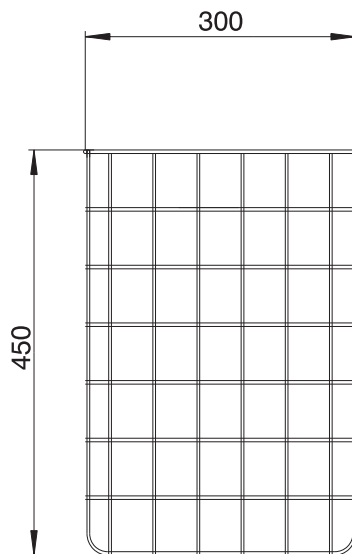

Ein Unternehmen der
Wolf-Gruppe

AIR-WOLF

AUSSCHREIBUNGSTEXT:

Abfallkorb mit 25 Liter Volumen, Stahldraht weiß beschichtet (RAL 9016), für gebrauchte Papierhandtücher, zur Verwendung mit oder ohne Abfallbeutel, für Aufputzmontage oder bodenstehend

Abmessungen: H x B x T: 450 x 300 x 200 mm
Gewicht: 1,3 kg

EINSATZGEBIETE:

Einsetzbar in halböffentlichen Bereichen mit gemäßiger Besucherfrequenz und Vandalismusgefährdung: Büros, Kanzleien, Ladengeschäfte, Mitarbeiter Toiletten, Fitnessstudios, Hotels, Krankenhäuser, Arztpraxen, Pflegeheime, Privathaushalte etc.

ALTERNATIVE OBERFLÄCHENAUSFÜHRUNGEN:

Edelstahl poliert

AIR-WOLF Abfallbehälter Art. 35-763

OPTIONAL - PASSENDE ABFALLBEUTEL:

Abfallbeutel aus LDPE,
blickdicht weiß, mit Sternfaltung,
reiß- und durchstoßfest,
L x B: 715 x 605 mm, Umfang: 1.210 mm
20 Rollen à 50 Beutel im Karton,
insgesamt 1.000 Beutel

Art. 22-438

Abfallbeutel aus HDPE
transparent, mit Sternfaltung,
reiß- und durchstoßfest,
L x B: 725 x 605 mm, Umfang: 1.210 mm
40 Rollen á 50 Beutel im Karton
insgesamt 2.000 Beutel

Art. 22-410

Art. 35-763