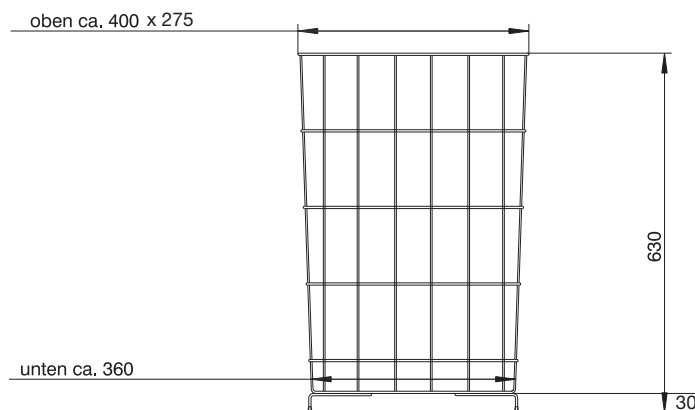

Ein Unternehmen der
Wolf-Gruppe

AIR-WOLF

Standfußweite

ca. 345

AUSSCHREIBUNGSTEXT:

Abfallkorb mit 60 Liter Volumen, Stahldraht weiß beschichtet (RAL 9016), für gebrauchte Papierhandtücher, zur Verwendung mit oder ohne Abfallbeutel, nach unten konisch zulaufend zur einfacheren Entnahme des Abfallbeutels, mit Gummifüßen, für Aufputzmontage oder bodenstehend

Abmessungen: H x B x T: 630 x 400 x 275 mm

Gewicht: 1,55 kg

EINSATZGEBIETE:

Einsetzbar in halböffentlichen Bereichen mit gemäßigter Besucherfrequenz und Vandalismusgefährdung: Büros, Kanzleien, Ladengeschäfte, Mitarbeiter Toiletten, Fitnessstudios, Hotels, Krankenhäuser, Arztpraxen, Pflegeheime, Privathaushalte etc.

ALTERNATIVE OBERFLÄCHENAUSFÜHRUNGEN:

Edelstahl poliert

AIR-WOLF Abfallbehälter Art. 35-765

OPTIONAL - PASSENDE ABFALLBEUTEL:

Abfallbeutel aus HDPE,
transparent, Seitenfaltung,
aus 100% Neumaterial (Polyethylen),
L x B: 995 x 800 mm,
Umfang: 1.600 mm, 10 Rollen à 50 Beutel
im Karton, insgesamt 500 Beutel

Art. 22-418

Abfallbeutel aus LDPE,
transparent, Seitenfaltung,
aus 100% Neumaterial (Polyethylen),
L x B: 1005 x 800 mm,
Umfang: 1.600 mm, 10 Rollen à 25 Beutel
im Karton, insgesamt 250 Beutel

Art. 22-442