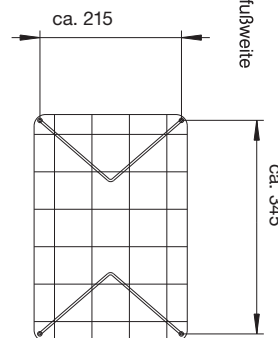

Ein Unternehmen der
Wolf-Gruppe

AIR-WOLF

Standfußweite

ca. 345

AUSSCHREIBUNGSTEXT:

Abfallkorb mit 60 Liter Volumen, Stahldraht weiß beschichtet (RAL 9016), für gebrauchte Papierhandtücher, zur Verwendung mit oder ohne Abfallbeutel, nach unten konisch zulaufend zur einfacheren Entnahme des Abfallbeutels, mit Gummifüßen, für Aufputzmontage oder bodenstehend

Abmessungen: H x B x T: 630 x 400 x 275 mm

Gewicht: 1,55 kg

EINSATZGEBIETE:

Einsetzbar in halböffentlichen Bereichen mit gemäßigter Besucherfrequenz und Vandalismusgefährdung: Büros, Kanzleien, Ladengeschäfte, Mitarbeiter Toiletten, Fitnessstudios, Hotels, Krankenhäuser, Arztpraxen, Pflegeheime, Privathaushalte etc.

ALTERNATIVE OBERFLÄCHENAUSFÜHRUNGEN:

Edelstahl poliert

AIR-WOLF Abfallbehälter Art. 35-765

OPTIONAL - PASSENDE ABFALLBEUTEL:

Abfallbeutel aus HDPE,
transparent, Seitenfaltung,
aus 100% Neumaterial (Polyethylen),
L x B: 995 x 800 mm,
Umfang: 1.600 mm, 10 Rollen à 50 Beutel
im Karton, insgesamt 500 Beutel

Art. 22-418

Abfallbeutel aus LDPE,
transparent, Seitenfaltung,
aus 100% Neumaterial (Polyethylen),
L x B: 1005 x 800 mm,
Umfang: 1.600 mm, 10 Rollen à 25 Beutel
im Karton, insgesamt 250 Beutel

Art. 22-442