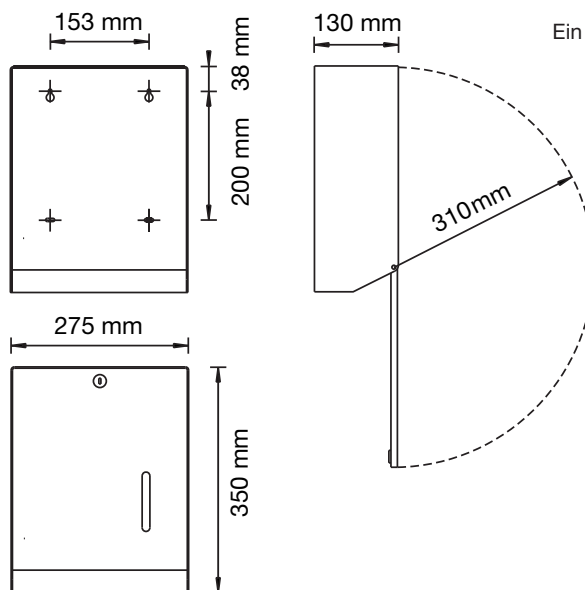

ART. 35-751

PAPIERHANDTUCHSPENDER

SERIE OMIKRON II

AIR-WOLF GmbH
Waschraum- und Hygienetechnik
Unterhachinger Straße 75
D-81737 München

Telefon +49 (89) 420790 -10
Telefax +49 (89) 420790 -70
air-wolf@air-wolf.de
www.air-wolf.de

Ein Unternehmen der
Wolf-Gruppe

AIR-WOLF