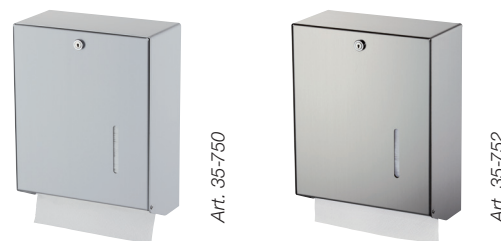

ALTERNATIVE OBERFLÄCHENAUSFÜHRUNGEN:

Aluminium eloxiert AIR-WOLF Papiertuchspender Art. 35-750

Edelstahl gebürstet AIR-WOLF Papiertuchspender Art. 35-752