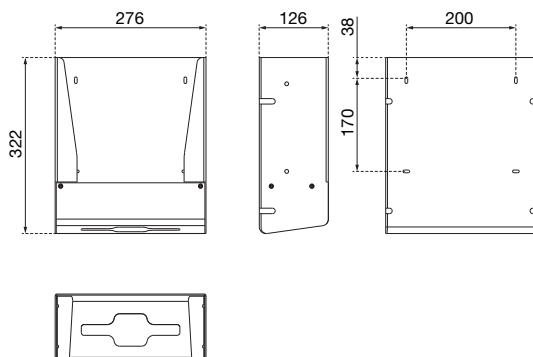

AIR-WOLF

AUSSCHREIBUNGSTEXT:

Papierhandtuchspender für bis zu 600 Falthandtücher, frei befüllbar mit allen handelsüblichen Falthandtüchern, insbesondere mit C- oder Z-Falzung, Gehäuse Aluminium, für verborgenen Einbau, z.B. in Hängeschrank oder hinter dem Spiegel, Papierentnahme aus Aluminium, mit Rückwand, Befüllung von oben, Frontplatte teilweise offen, daher nicht geeignet für reguläre Aufputzmontage, Vier-Punkt-Befestigung, für Einbaumontage

Abmessungen:

H x B x T: 322 x 276 x 126 mm

Gewicht: 1,3 kg

EINSATZGEBIETE:

Universell einsetzbar, auch in öffentlichen, stark frequentierten und vandalismusgefährdeten Bereichen: Flughäfen, Stadien, Veranstaltungshallen, Gastronomie, Schulen, Universitäten, Diskotheken, Kommunalbauten, Krankenhäuser, Ladengeschäfte, Kanzleien, Büros, Theater, Kinos, Hotels, Wellness etc.

MONTAGETIP:

Menschen haben es oft eilig und vermeiden Umwege. Installieren Sie also Papierhandtuchspender und dazugehörige Abfallbehälter möglichst übereinander und auf dem direkten Weg zwischen Waschtisch und Ausgang.

Beim Einbau sollte stets ein Revisionsabstand von mindestens 10 mm vom Spender bis zur Spiegelfläche eingeplant werden.