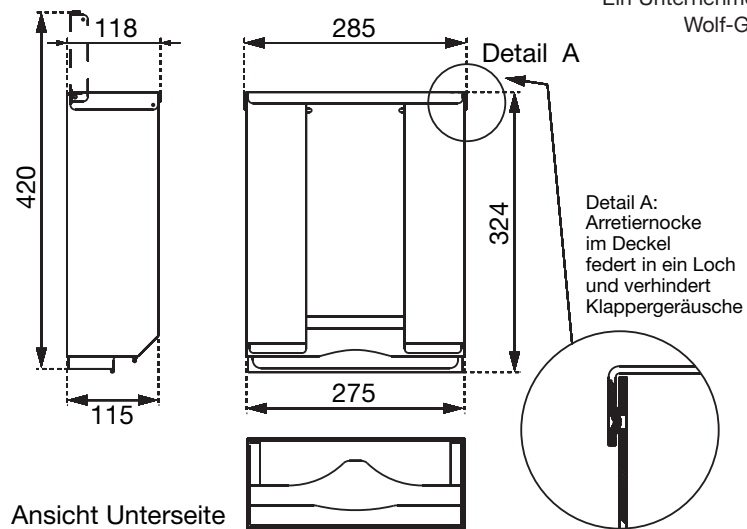

ART. 35-756

PAPIERHANDTUCHSPENDER FÜR VERDECKTEN EINBAU

SERIE OMIKRON II

AIR-WOLF GmbH
Waschraum- und Hygienetechnik
Unterhachinger Straße 75
D-81737 München
Telefon +49 (89) 420790 -10
Telefax +49 (89) 420790 -70
air-wolf@air-wolf.de
www.air-wolf.de

Ein Unternehmen der
Wolf-Gruppe

AIR-WOLF