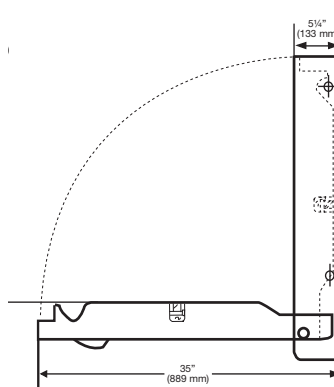

ART. 20-622

BABY-WICKELTISCH, VERTIKALE AUSFÜHRUNG

SERIE BETA

AIR-WOLF GmbH
Waschraum- und Hygienetechnik
Unterhacher Strasse 75
D-81737 München

Telefon +49 (89) 420790-10
Telefax +49 (89) 420790-70
air-wolf@air-wolf.de
www.air-wolf.de

Ein Unternehmen der
Wolf-Gruppe

AIR-WOLF

AUSSCHREIBUNGSTEXT

Baby-Wickeltisch zum hygienischen Wickeln von Babies auf einer desinfizierbaren Unterlage aus antibakteriellem Kunststoff (Microban®), vertikale Ausführung, von der Wand abklappbar, mit Unterkonstruktion aus Stahl, statisch belastbar bis 60 kg, geeignet für Kinder bis 15 kg, mit Spenderfach für Auflagetücher, Kunststoff weiß melange, Vier-Punkt-Befestigung, inklusive Befestigungsmaterial (bauseits ggf. nicht geeignet), für Aufputzmontage

ABMESSUNGEN

H x B x T	902 x 559 x 133 mm
Ausladung geöffnet	889 mm
Gewicht	12,0 kg

EINSATZGEBIETE

Universell einsetzbar, auch in öffentlichen, stark frequentierten und vandalismusgefährdeten Bereichen: Flughäfen, Stadien, Veranstaltungshallen, Gastronomie, Schulen, Universitäten, Diskotheken, Kommunalbauten, Ladengeschäfte, Kanzleien, Büros, Theater, Kinos, Hotels, Wellness etc.

MONTAGETIPP

Wir empfehlen eine Montagehöhe von Boden bis Baby-Wickeltisch Unterkante zwischen 70 und 75 cm.

OPTIONAL – PASSENDE ZELLSTOFFTÜCHER

zum Nachfüllen des Tücherfachs im Baby-Wickeltisch, als hygienische Wickelaufgabe, biologisch abbaubar, Nachfüllkarton mit 500 Stück, Art. 22-620