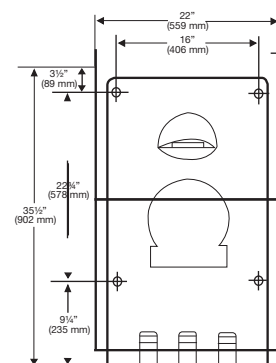

ART. 20-622

BABY-WICKELTISCH, VERTIKALE AUSFÜHRUNG

SERIE BETA

AIR-WOLF GmbH
Waschraum- und Hygienetechnik
Unterhacher Strasse 75
D-81737 München

Telefon +49 (89) 420790-10
Telefax +49 (89) 420790-70
air-wolf@air-wolf.de
www.air-wolf.de

Ein Unternehmen der
Wolf-Gruppe

AIR-WOLF

AUSSCHREIBUNGSTEXT

Baby-Wickeltisch zum hygienischen Wickeln von Babies auf einer desinfizierbaren Unterlage aus antibakteriellem Kunststoff (Microban®), vertikale Ausführung, von der Wand abklappbar, mit Unterkonstruktion aus Stahl, statisch belastbar bis 60 kg, geeignet für Kinder bis 15 kg, mit Spenderfach für Auflagetücher, Kunststoff weiß melange, Vier-Punkt-Befestigung, inklusive Befestigungsmaterial (bauseits ggf. nicht geeignet), für Aufputzmontage

ABMESSUNGEN

H x B x T	902 x 559 x 133 mm
Ausladung geöffnet	889 mm
Gewicht	12,0 kg

EINSATZGEBIETE

Universell einsetzbar, auch in öffentlichen, stark frequentierten und vandalismusgefährdeten Bereichen: Flughäfen, Stadien, Veranstaltungshallen, Gastronomie, Schulen, Universitäten, Diskotheken, Kommunalbauten, Ladengeschäfte, Kanzleien, Büros, Theater, Kinos, Hotels, Wellness etc.

MONTAGETIPP

Wir empfehlen eine Montagehöhe von Boden bis Baby-Wickeltisch Unterkante zwischen 70 und 75 cm.

OPTIONAL – PASSENDE ZELLSTOFFTÜCHER

zum Nachfüllen des Tücherfachs im Baby-Wickeltisch, als hygienische Wickelaufgabe, biologisch abbaubar, Nachfüllkarton mit 500 Stück, Art. 22-620