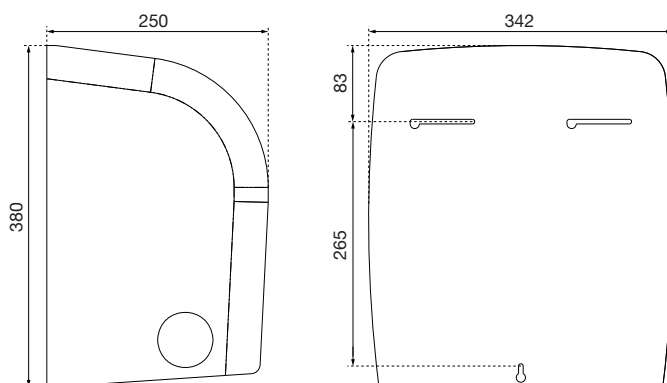

ART. 30-935

AUTOCUT-ROLLENHANDTUCHSPENDER

SERIE BETA

AIR-WOLF GmbH
Waschraum- und Hygienetechnik
Unterhachinger Strasse 75
D-81737 München

Telefon +49 (89) 420790-10
Telefax +49 (89) 420790-70
air-wolf@air-wolf.de
www.air-wolf.de

Ein Unternehmen der
Wolf-Gruppe

AIR-WOLF

AUSSCHREIBUNGSTEXT

Rollenhandtuchspender mit Autocut- Funktion für Handtuchrollen mit Außenabwicklung, Mechanischer Betrieb, ABS-Kunststoff weiß, mit Einheitsschloss, Befüllung durch Abklappen des Gehäuses von der Wandhalterung, Drei-Punkt-Befestigung, inklusive Befestigungsmaterial, für Aufputzmontage

ABMESSUNGEN

H x B x T	380 x 342 x 250 mm
Rollendurchmesser	max. 210 mm
Blattgröße L x B	240 x 210 mm
Gewicht	3,20 kg

EINSATZGEBIETE

Einsetzbar in halböffentlichen Bereichen mit gemäßigter Besucherfrequenz und keiner Vandalismusgefährdung: Büros, Kanzleien, Ladengeschäfte, Mitarbeiter Toiletten, Fitnessstudios, Hotels, Arztpraxen, Kindergärten, Privathaushalte etc.

MONTAGETIPP

Menschen haben es oft eilig und vermeiden Umwege. Installieren Sie also Rollenhandtuchspender und dazugehörige Abfallbehälter möglichst übereinander und auf dem direkten Weg zwischen Waschtisch und Ausgang.