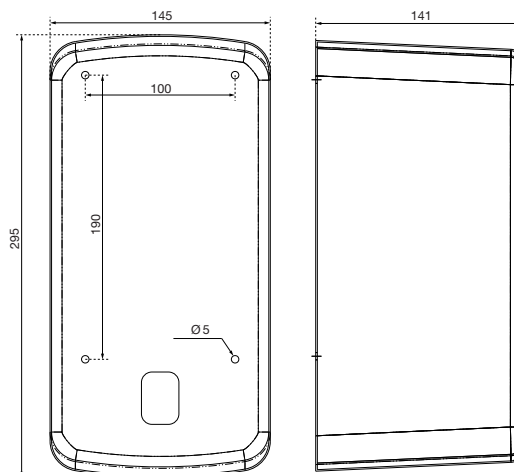

Ein Unternehmen der
Wolf-Gruppe

AIR-WOLF

AUSSCHREIBUNGSTEXT

WC-Papierspender für zwei WC-Papier Haushaltsrollen oder Einzelblattentnahme von bis zu 600 Blatt, Gehäuse ABS weiß, Befüllung durch Herabklappen des Gehäuses, mit Füllstandsanzeige und Einheitsschloss, Vier-Punkt-Befestigung, inklusive Befestigungsmaterial und Schlüssel, für Aufputzmontage

ABMESSUNGEN

H x B x T	295 x 141 x 145 mm
Rollendurchmesser	max. 125 mm
Gewicht	0,60 kg

EINSATZGEBIETE

Einsetzbar in halböffentlichen Bereichen mit gemäßigter Besucherfrequenz und Vandalismusgefährdung: Büros, Kanzleien, Ladengeschäfte, Mitarbeiter Toiletten, Fitnessstudios, Hotels etc.

MONTAGETIPP

WC-Papierspender sollten vom WC-Sitz aus gesehen bevorzugt rechts montiert werden. Er sollte sitzend mit beiden Armen bequem erreichbar sein. Untersuchungen haben gezeigt, daß der Papierverbrauch deutlich sinkt, je tiefer der Spender an der Wand befestigt wird.