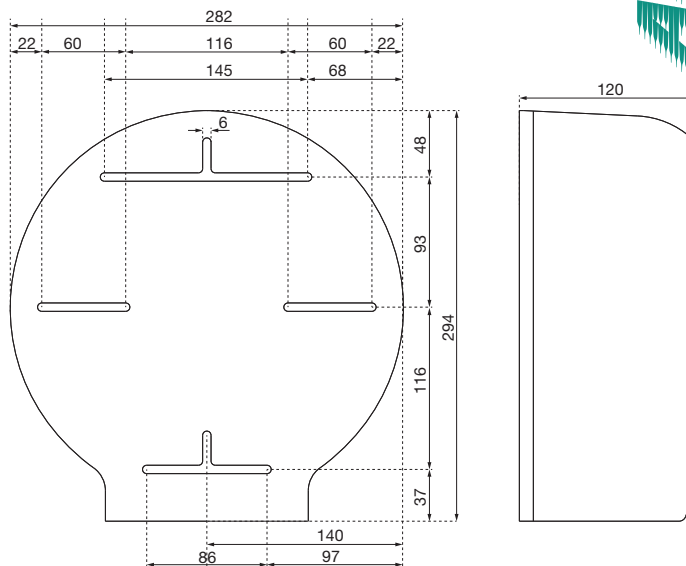

### AUSSCHREIBUNGSTEXT

Grossrollenspender für 1 Großrolle bis max. 255 mm Durchmesser, Rückseite ABS grau, Gehäuse ABS weiß, mit Abrisskanten, Frontseite zur Befüllung abklappbar, mit Füllstandsanzeige und Einheitsschloss, leere Papphülle verbleibt im Spender, runde Oberseite gegen das Ablegen von Gegenständen, Vier-Punkt-Befestigung, inklusive Schlüssel und Befestigungsmaterial, für Aufputzmontage

### ABMESSUNGEN

H x B x T	294 x 282 x 120 mm
Papierrollendurchmesser	max. 255 mm
Gewicht	0,60 kg