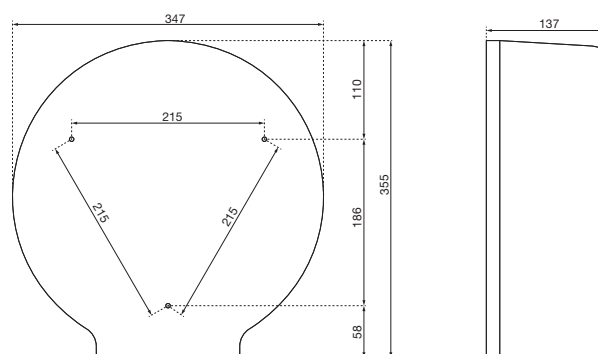

Ein Unternehmen der
Wolf-Gruppe

AIR-WOLF

AUSSCHREIBUNGSTEXT

Grossrollenspender für 1 Großrolle bis max. 300 mm Durchmesser, Rückseite ABS grau, Gehäuse ABS weiß, mit Abrisskanten, Frontseite zur Befüllung abklappbar, mit Füllstandsanzeige und Einheitsschloss, leere Papphülle verbleibt im Spender, runde Oberseite gegen das Ablegen von Gegenständen, Drei-Punkt-Befestigung, inklusive Schlüssel und Befestigungsmaterial, für Aufputzmontage

ABMESSUNGEN

H x B x T	355 x 347 x 137 mm
Papierrollendurchmesser	max. 300 mm
Gewicht	1,20 kg

EINSATZGEBIETE

Einsetzbar in halböffentlichen Bereichen mit gemäßigter Besucherfrequenz und keiner Vandalismusgefährdung: Büros, Kanzleien, Ladengeschäfte, Mitarbeiter Toiletten, Fitnessstudios, Hotels, Arztpraxen, Privathaushalte etc.

MONTAGETIPP

WC-Papierspender sollten vom WC-Sitz aus gesehen bevorzugt rechts montiert werden. Er sollte sitzend mit beiden Armen bequem erreichbar sein. Untersuchungen haben gezeigt, daß der Papierverbrauch deutlich sinkt, je tiefer der Spender an der Wand befestigt wird.