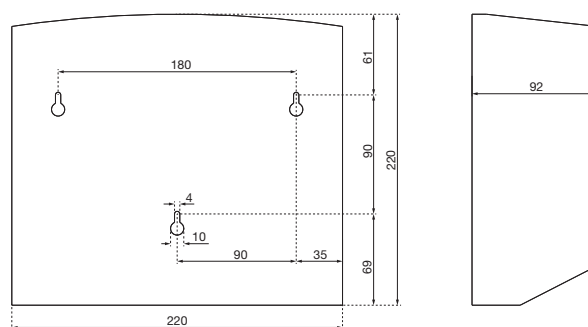

ART. 30-932

PAPIERHANDTUCHSPENDER

SERIE BETA

AIR-WOLF GmbH
Waschraum- und Hygienetechnik
Unterhachinger Strasse 75
D-81737 München

Telefon +49 (89) 420790-10
Telefax +49 (89) 420790-70
air-wolf@air-wolf.de
www.air-wolf.de

Ein Unternehmen der
Wolf-Gruppe

AIR-WOLF

AUSSCHREIBUNGSTEXT

Papierhandtuchspender für ca. 200 Falthandtücher, frei befüllbar mit handelsüblichen Falthandtüchern in C-, Z-Falzung, Rückseite ABS grau, Gehäuse ABS weiß, mit Füllstandsanzeige, Frontseite zur Befüllung abklappbar, mit Einheitsschloss, Drei-Punkt-Befestigung, inklusive Schlüssel und Befestigungsmaterial, für Aufputzmontage

ABMESSUNGEN

H x B x T 220 x 250 x 92 mm
Gewicht 0,7 kg

EINSATZGEBIETE

Einsetzbar in halböffentlichen Bereichen mit gemäßigter Besucherfrequenz und keiner Vandalismusgefährdung: Büros, Kanzleien, Ladengeschäfte, Mitarbeiter Toiletten, Fitnessstudios, Hotels, Arztpraxen, Kindergärten, Privathaushalte etc.

MONTAGETIPP

Menschen haben es oft eilig und vermeiden Umwege. Installieren Sie also Papierhandtuchspender und dazugehörige Abfallbehälter möglichst übereinander und auf dem direkten Weg zwischen Waschtisch und Ausgang.

PASSENDE PAPIERHANDTÜCHER

Passende Papierhandtücher mit Z-Falzung finden Sie in unserem aktuellen Katalog mit den derzeit gültigen Preisen, sowie auf unserer Homepage www.air-wolf.de