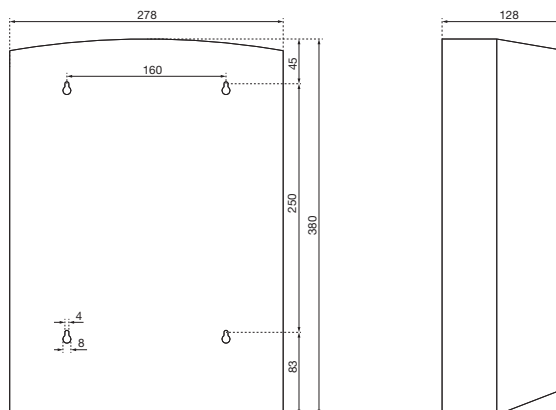

ART. 30-934

PAPIERHANDTUCHSPENDER

SERIE BETA

AIR-WOLF GmbH
Waschraum- und Hygienetechnik
Unterhachinger Strasse 75
D-81737 München

Telefon +49 (89) 420790-10
Telefax +49 (89) 420790-70
air-wolf@air-wolf.de
www.air-wolf.de

Ein Unternehmen der
Wolf-Gruppe

AIR-WOLF

AUSSCHREIBUNGSTEXT

Papiertuchspender für ca. 500 Falthandtücher, frei befüllbar mit handelsüblichen Falthandtüchern in C-, Z-Falzung, Rückseite ABS grau, Gehäuse ABS weiß, mit Füllstandsanzeige, Frontseite zur Befüllung abklappbar, mit Einheitsschloss, Vier-Punkt-Befestigung, inklusive Schlüssel und Befestigungsmaterial, für Aufputzmontage

ABMESSUNGEN

H x B x T 380 x 278 x 128 mm
Gewicht 1,4 kg

EINSATZGEBIETE

Einsetzbar in halböffentlichen Bereichen mit gemäßigter Besucherfrequenz und keiner Vandalismusgefährdung: Büros, Kanzleien, Ladengeschäfte, Mitarbeiter Toiletten, Fitnessstudios, Hotels, Arztpraxen, Kindergärten, Privathaushalte etc.

MONTAGETIPP

Menschen haben es oft eilig und vermeiden Umwege. Installieren Sie also Papierhandtuchspender und dazugehörige Abfallbehälter möglichst übereinander und auf dem direkten Weg zwischen Waschtisch und Ausgang.

PASSENDE PAPIERHANDTÜCHER

Passende Papierhandtücher mit Z-Falzung finden Sie in unserem aktuellen Katalog mit den derzeit gültigen Preisen, sowie auf unserer Homepage www.air-wolf.de