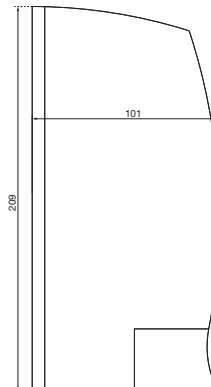

Ein Unternehmen der
Wolf-Gruppe

AIR-WOLF

AUSSCHREIBUNGSTEXT

Seifenspender für 500 ml Flüssigseife, Rückseite und Drucktaste ABS grau, Gehäuse ABS weiß, Bedienung mittels Drucktaste/ mit Trickschloss und Füllstandsanzeige, Befüllung von oben, Seifenpumpe aus Kunststoff am tiefsten Punkt, so dass eine mögliche Verkeimung durch regelmäßige, vollständige Entleerung vermieden werden kann, Vier-Punkt-Befestigung, inklusive Befestigungsmaterial, für Aufputzmontage

ABMESSUNGEN

H x B x T 209 x 101 x 93 mm
Gewicht 0,80 kg

EINSATZGEBIETE

Einsetzbar in halböffentlichen Bereichen mit gemäßigter Besucherfrequenz und keiner Vandalismusgefährdung: Büros, Kanzleien, Ladengeschäfte, Mitarbeiter Toiletten, Fitnessstudios, Hotels, Privathaushalte etc.