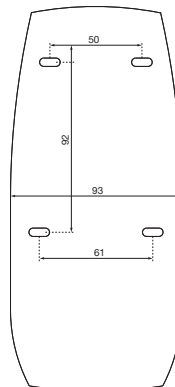

Ein Unternehmen der
Wolf-Gruppe

AIR-WOLF

AUSSCHREIBUNGSTEXT

Seifenspender für 500 ml Flüssigseife, Rückseite und Drucktaste ABS grau, Gehäuse ABS weiß, Bedienung mittels Drucktaste/ mit Trickschloss und Füllstandsanzeige, Befüllung von oben, Seifenpumpe aus Kunststoff am tiefsten Punkt, so dass eine mögliche Verkeimung durch regelmäßige, vollständige Entleerung vermieden werden kann, Vier-Punkt-Befestigung, inklusive Befestigungsmaterial, für Aufputzmontage

ABMESSUNGEN

H x B x T 209 x 101 x 93 mm
Gewicht 0,80 kg

EINSATZGEBIETE

Einsetzbar in halböffentlichen Bereichen mit gemäßigter Besucherfrequenz und keiner Vandalismusgefährdung: Büros, Kanzleien, Ladengeschäfte, Mitarbeiter Toiletten, Fitnessstudios, Hotels, Privathaushalte etc.