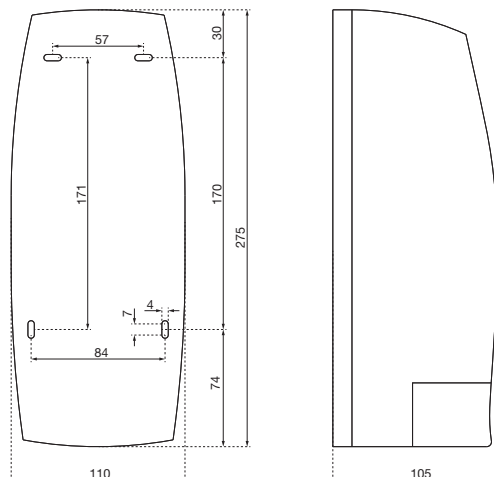

ART. 30-938

SEIFENSPENDER

SERIE BETA

AIR-WOLF GmbH
Waschraum- und Hygienetechnik
Unterhachinger Strasse 75
D-81737 München

Telefon +49 (89) 420790-10
Telefax +49 (89) 420790-70
air-wolf@air-wolf.de
www.air-wolf.de

Ein Unternehmen der
Wolf-Gruppe

AIR-WOLF

AUSSCHREIBUNGSTEXT

Seifenspender für 1.000 ml Flüssigseife, Rückseite und Drucktaste ABS grau, Gehäuse ABS weiß, Bedienung mittels Drucktaste/ mit Trickschloss und Füllstandsanzeige, Befüllung von oben, Seifenpumpe aus Kunststoff am tiefsten Punkt, so dass eine mögliche Verkeimung durch regelmäßige, vollständige Entleerung vermieden werden kann, Vier-Punkt-Befestigung, inklusive Befestigungsmaterial, für Aufputzmontage

ABMESSUNGEN

H x B x T 275 x 110 x 105 mm
Gewicht 1,0 kg

EINSATZGEBIETE

Einsetzbar in halböffentlichen Bereichen mit gemäßigter Besucherfrequenz und keiner Vandalismusgefährdung: Büros, Kanzleien, Ladengeschäfte, Mitarbeiter Toiletten, Fitnessstudios, Hotels, Privathaushalte etc.

MONTAGETIPP

Montieren Sie den Seifenspender möglichst direkt über dem Waschtisch oder einer Ablagefläche. So kann Seifencreme, die von den Händen tropft, keine Rutschgefahr auf dem Boden verursachen. Bei der Planung verborgener Spender ist zu berücksichtigen, dass der Spender zum Nachfüllen zugänglich bleiben muss. Der Nachfüllbehälter ist separat entnehmbar.

PASSENDE WASHLOTIONEN

Passende Händewaschlotionen finden Sie in unserem aktuellen Katalog mit den derzeit gültigen Preisen, sowie auf unserer Homepage www.air-wolf.de