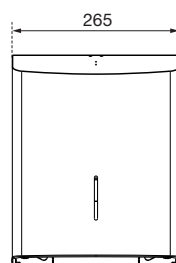

ART. 60-107

GROSSROLLENSPENDER

SERIE ALPHA

AIR-WOLF GmbH
Waschraum- und Hygienetechnik
Unterhachinger Strasse 75
D-81737 München

Telefon +49 (89) 420790-10
Telefax +49 (89) 420790-70
air-wolf@air-wolf.de
www.air-wolf.de

Ein Unternehmen der
Wolf-Gruppe

AIR-WOLF