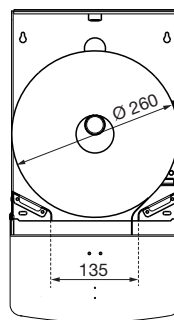

ART. 60-107

GROSSROLLENSPENDER

SERIE ALPHA

AIR-WOLF GmbH
Waschraum- und Hygienetechnik
Unterhachinger Strasse 75
D-81737 München

Telefon +49 (89) 420790-10
Telefax +49 (89) 420790-70
air-wolf@air-wolf.de
www.air-wolf.de

Ein Unternehmen der
Wolf-Gruppe

AIR-WOLF