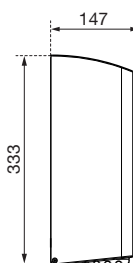

ART. 60-107

GROSSROLLENSPENDER

SERIE ALPHA

AIR-WOLF GmbH
Waschraum- und Hygienetechnik
Unterhachinger Strasse 75
D-81737 München

Telefon +49 (89) 420790-10
Telefax +49 (89) 420790-70
air-wolf@air-wolf.de
www.air-wolf.de

Ein Unternehmen der
Wolf-Gruppe

AIR-WOLF