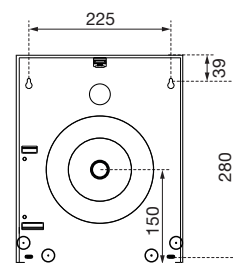

### AUSSCHREIBUNGSTEXT

Großrollenspender für 1 Großrolle, Edelstahl gebürstet, mit Abrisskanten, Befüllung von vorne durch Herabklappen der Front, mit Nachlaufbremse gegen unkontrolliertes Abrollen, mit Füllstandsanzeige und Einheitschloss, leere Papphülse verbleibt im Spender, Oberseite gegen das Ablegen von Abfall gerundet, Vier-Punkt-Befestigung, inklusive Befestigungsmaterial und Schlüssel, für Aufputzmontage

### ABMESSUNGEN

H x B x T 333 x 265 x 147 mm  
Rollendurchmesser max. 260 mm  
Gewicht 3,5 kg