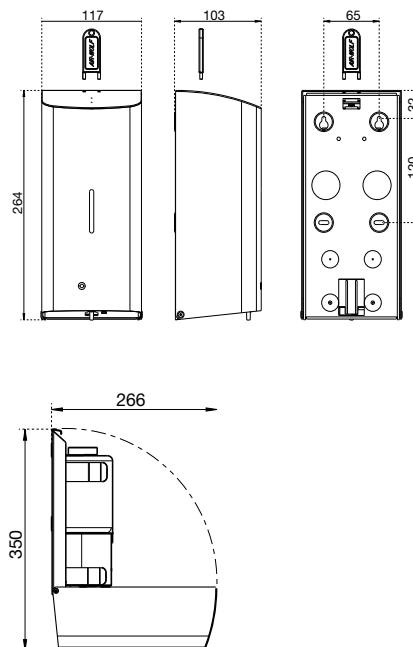

Ein Unternehmen der
Wolf-Gruppe

AIR-WOLF**AUSSCHREIBUNGSTEXT**

Seifenspender mit Sensor für 800 ml Flüssigseife, Pumpe für Händedesinfektionsmittel geeignet, Gehäuse Edelstahl hochglänzend weiß, Innenbehälter und Pumpeinheit austauschbar, Befüllung von oben direkt im Spender selbst oder durch Entnahme des Nachfüllbehälters für Befüllung außerhalb des Spenders, automatische Auslösung durch Infrarotsensor, Dosiermenge ca. 1,3 ml/Hub, mit Einheitsschloss und Füllstandsanzeige, Pumpe am tiefsten Punkt, so dass die mögliche Verkeimung der Flüssigseife durch regelmäßige, vollständige Entleerung vermieden werden kann, netzunabhängig, batteriebetrieben mit sechs 1,5 Volt Batterien (im Lieferumfang enthalten), Vier-Punkt-Befestigung, inklusive Befestigungsmaterial und Schlüssel, für Aufputzmontage

ABMESSUNGEN

H x B x T 264 x 117 x 103 mm
Gewicht 1,85 kg

EINSATZGEBIETE

Universell einsetzbar, auch in öffentlichen, stark frequentierten und vandalismusgefährdeten Bereichen: Flughäfen, Stadien, Veranstaltungshallen, Gastronomie, Universitäten, Diskotheken, Kommunalbauten, Ladengeschäfte, Kanzleien, Büros, Theater, Kinos, Hotels, Wellness etc.