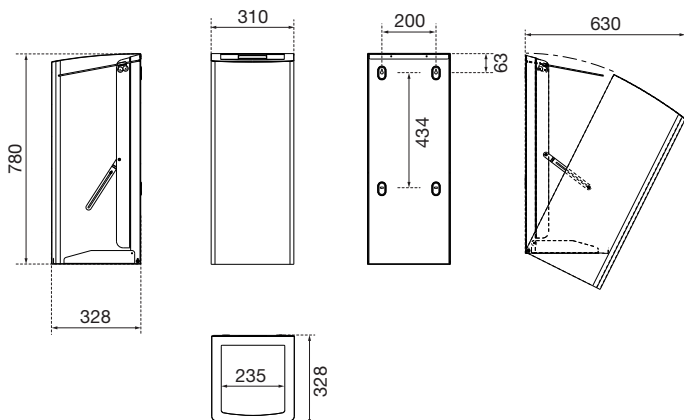

Ein Unternehmen der
Wolf-Gruppe

AIR-WOLF

AUSSCHREIBUNGSTEXT

Abfallbehälter mit 80 Liter Volumen, Edelstahl gebürstet, rechteckige Grundform mit gerundeten Kanten, mit innenliegender Beutelhalterung für die verdeckte Befestigung des Abfallbeutels, Entleerung durch Entsperren und Abklappen des Gehäuses, Vier-Punkt-Befestigung, inklusive Befestigungsmaterial, für Aufputzmontage

ABMESSUNGEN

H x B x T 780 x 310 x 328 mm
Gewicht 11,90 kg

EINSATZGEBIETE

Universell einsetzbar, auch in öffentlichen, stark frequentierten und vandalismusgefährdeten Bereichen: Flughäfen, Stadien, Veranstaltungshallen, Gastronomie, Universitäten, Diskotheken, Kommunalbauten, Ladengeschäfte, Kanzleien, Büros, Theater, Kinos, Hotels, Wellness etc.

Abfallbeutel aus HDPE, transparent, Seitenfaltung, aus 100% Neumaterial (Polyethylen),
L x B: 1008 x 705 mm

Umfang: 1.410 mm
10 Rollen à 50 Beutel im Karton, insgesamt 500 Beutel
Art. 22-420

Abfallbeutel aus LDPE, transparent, Seitenfaltung, aus 100% Neumaterial (Polyethylen),
L x B: 1085 x 705 mm,

Umfang: 1.410 mm
10 Rollen à 25 Beutel im Karton, insgesamt 250 Beutel
Art. 22-444