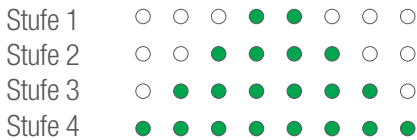

Die Lautstärke kann wie folgt (aufsteigend) eingestellt werden.

KEYLOCK-FUNKTION

Halten Sie die Taste  ca. 2 Sekunden gedrückt - währenddessen blinken die 8 LED. Wenn sie dauerhaft grün leuchten, sind die Tasten gesperrt. Zur Entsperrung halten Sie die Taste  ebenfalls 2 Sekunden gedrückt bis die LED erlöschen. Die Tasten sind dann wieder in Funktion.