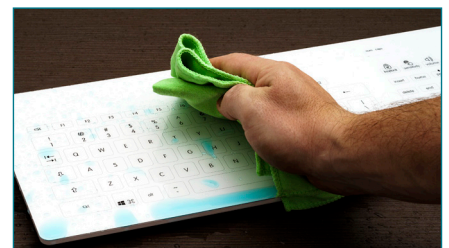

CK4

cleankeys®

EIGENSCHAFTEN

- Vollständig geschlossene Oberfläche aus Gorilla®-Glas
- Abwasch- und desinfizierbar; daher ein hohes Niveau bei Hygiene und Sauberkeit
- Komplettes Tastenlayout mit integriertem Touchpad
- Lautstärke und Sensitivität individuell einstellbar
- Keylock-Funktion zum Reinigen der Tastatur
- Vielfältige Möglichkeiten der Individualisierung
- Rückseitige VESA-Befestigung

BESTELLINFORMATIONEN

Kat.Nr.	Produktbezeichnung	Schnittstelle	Layout
KR23210	TKR-103-TOUCH-KGEH-VESA-WHITE-USB-DE	USB	Deutsch
KR23211	TKR-103-TOUCH-KGEH-VESA-WHITE-USB-US/EU	USB	US/EU
KR23213	TKR-103-TOUCH-KGEH-VESA-WHITE-USB-FR	USB	Französisch
KR23214	TKR-103-TOUCH-KGEH-VESA-WHITE-USB-CH	USB	Schweizerisch
KR23215	TKR-103-TOUCH-KGEH-VESA-WHITE-USB-SKAN	USB	Skandinavisch
KR23216	TKR-103-TOUCH-KGEH-VESA-WHITE-USB-US/ARAB	USB	US Arabisch
KR23217	TKR-103-TOUCH-KGEH-VESA-WHITE-USB-UK	USB	UK Englisch
KR23218	TKR-103-TOUCH-KGEH-VESA-WHITE-USB-IT	USB	Italienisch
KR23212	TKR-103-TOUCH-KGEH-VESA-WHITE-USB-CZ	USB	Tschechisch