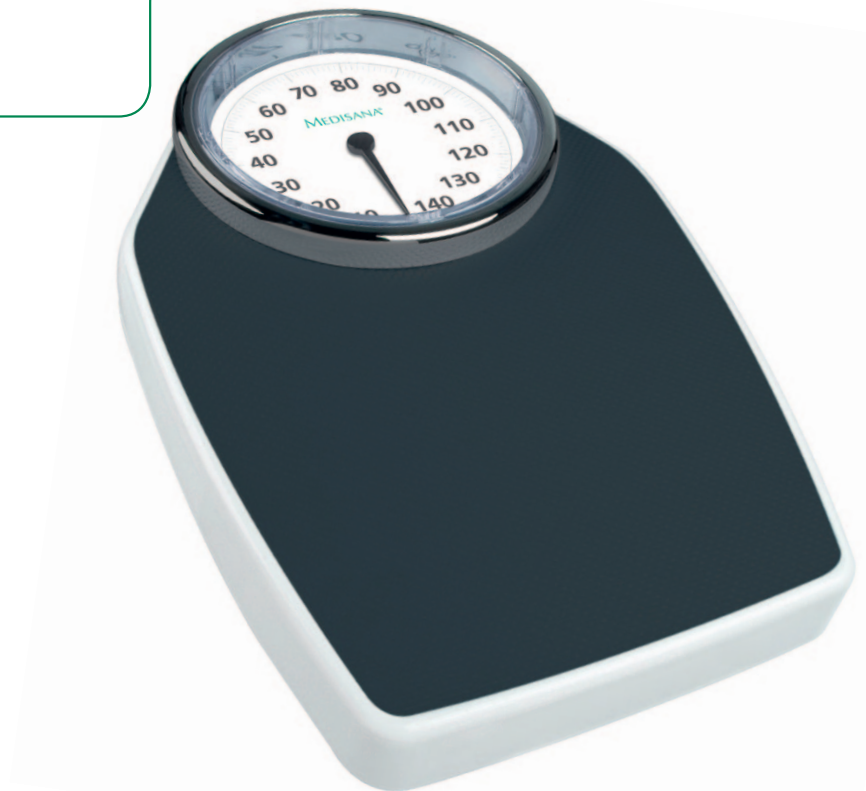

Personenwaage PSD

Art.-Nr. 40461 | EAN 40 15588 40461 0

Trendiges Retrodesign

Batteriefreie, mechanische Funktionsweise

Große analoge Vollsichtskala

Funktion | Anwendung

Rutschfeste Trittfläche

Batteriefreie, mechanische Funktionsweise

Große analoge Vollsichtskala

Stabiles Metallgehäuse

Trendiges Retrodesign

Technische Daten

Größe: ca. 28,5 x 42,5 x 8,5 cm

Gewicht: ca. 3,6 kg

Gewichtsanzeige: bis 150 kg

Teilung: 500 g

Lieferumfang

Personenwaage

Logistische Daten

Verkaufsverpackung

1 Stück | 46,2 x 31,6 x 11,2 cm | 3,6 kg

VPE

3 Stück | 47,5 x 35 x 33 cm | 12 kg