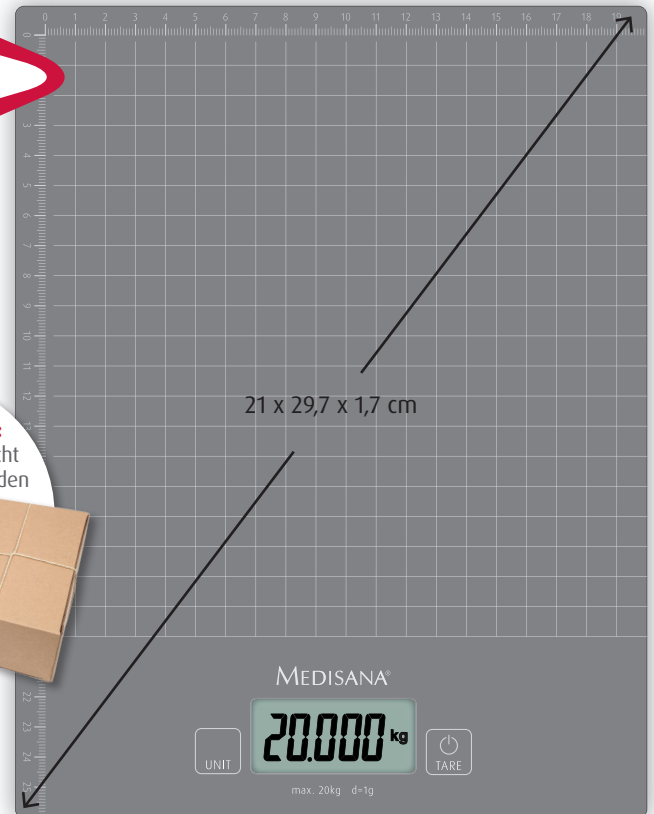

Digitale Glas-Küchenwaage XL KS 240

Art.-Nr. 40468 | EAN 4015588 40468 9

Tragkraft bis zu 20 kg / 20000 ml

HOLD / Memory Funktion

Sensor-Touch Tastenfelder

Praktische Zuwiegefunktion (Tara)

HOLD-Funktion:
Das genaue Gewicht
kann noch 8 Sekunden
nach dem Wiegen
abgelesen
werden.

Funktion | Anwendung

Praktische Zuwiegefunktion (Tara)
Sensor-Touch Tastenfelder
HOLD / Memory Funktion
Energiesparende Abschaltautomatik
Überlastungsanzeige
Flache Bauweise
Anti Rutsch Füße
Ein-/Aus Schalter
Leicht zu reinigen
Batteriewechselanzeige
Tragkraft bis 20 kg / 20000 ml
Inklusive Batterie

Technische Daten

Größe: 21 x 29,7 x 1,7 cm
Glas Wiegefläche: 21 x 29,7 cm
LCD Display: 6,5 x 3,5 cm
Gewicht: 0,82 kg
Gewichtsanzeige: g, kg, ml, fl oz und lb oz
Teilung: 1 g
Batterie: 1 x CR2032 3V

Packungsinhalt