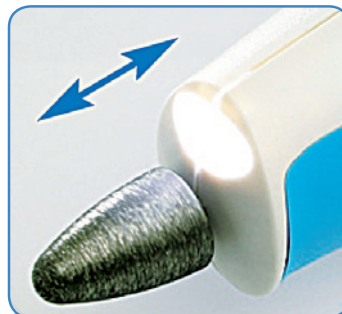

Promed emotion

MANI- UND PEDIKÜRE SET

MIT KALTLICHTSTRAHLER UND SICHERHEITSTOPP
INKLUSIVE — 41 ZUBEHÖRTEILE

promed

ELEKTRISCHE FEILE - FÜR DIE BESONDERE PFLEGE MIT KALTLICHTSTRAHLER UND SICHERHEITSSTOPP

Das neue Haut- und Nagelpflege-Gerät **Promed emotion** für eine einfache, sichere Pflege und Problemlösungen im Haut-, Hornhaut- und Nagelbereich.

DAS BESONDERE

- Kaltlichtstrahler für den Schleifbereich und mühelose Pflege
- Stufenlose Regulierung der Schleifintensität bis 12.000 U/min.
- Sicherheitsstopp bei zu starkem Andruck durch Automatikstopp
- Komfortable Tastenbedienung für Schleifkraft und Rechts-/Linkslauf
- inklusive 41-teiligem Zubehör (in Bitbox), Reinigungsbürste
- Neue Verpackung mit Aufbewahrungsfunktion
- 2 Jahre Garantie

- 1
- 270x164x78 mm (LxBxH)
- ca. g

Seit über 25 Jahren hat sich Promed für Sie der Gesundheit, dem Wohlbefinden und der Schönheit verpflichtet.