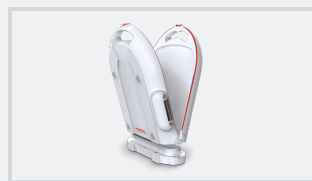

# Babywaage "Easy" mit Klappfunktion

8320

- ▶ Klappbare Babywaage mit integriertem Tragegriff
- ▶ Leicht und handlich
- ▶ Exakte Gewichtsermittlung durch Achtpunkt-Verwiegung
- ▶ Acht Wägezellen
- ▶ Einfaches und schnelles Öffnen: Haltegriffe auseinander ziehen und Boden entnehmen

## Eigenschaften

Die erste Babywaage mit praktischer Klappfunktion für Eltern, Hebammen und Apotheken lässt sich spielend auf die Hälfte ihrer Länge reduzieren und besticht durch ihr geringes Gewicht. Darüber hinaus tragen auch der integrierte Tragegriff sowie ein gelungenes Design in Form eines Beautycase entscheidend dazu bei, dass sie besonders handlich und einfach zu transportieren ist. Selbst bei sehr unruhiger Lage des Kindes garantiert die Achtpunkt-Verriegelung stets eine exakte Gewichtsermittlung, die durch ein ausgesprochen gut lesbares, großes Ziffernbild abgerundet wird. Die Babywaage verfügt über eine umweltfreundliche Abschaltautomatik, die zu einer langen Batterielevensdauer führt.

- ▶ Patentierter Klappmechanismus mit Magnetverschluss
- ▶ Geringer Platzbedarf, leichter Transport
- ▶ Leicht ablesbare LCD-Anzeige
- ▶ Trierfunktion: Aufgelegte Unterlagen können tariert werden
- ▶ Holdfunktion: Der Gewichtswert wird nach Entlastung für einige Sekunden gehalten
- ▶ Einheitenumschalter kg/lb
- ▶ Energiesparende Auto-Off-Funktion
- ▶ Batteriebetrieb mit 2 AAA Batterien (im Lieferumfang enthalten)
- ▶ Acht Wägezellen
- ▶ Einfaches und schnelles Öffnen: Haltegriffe auseinander ziehen und Boden entnehmen

## Produkte

Bestellnummer Ausführung	Eichung	Ziffernschritt g	Höchstlast kg
8320.01.001 Babywaage "Easy" mit Klappfunktion	Nein	10	15